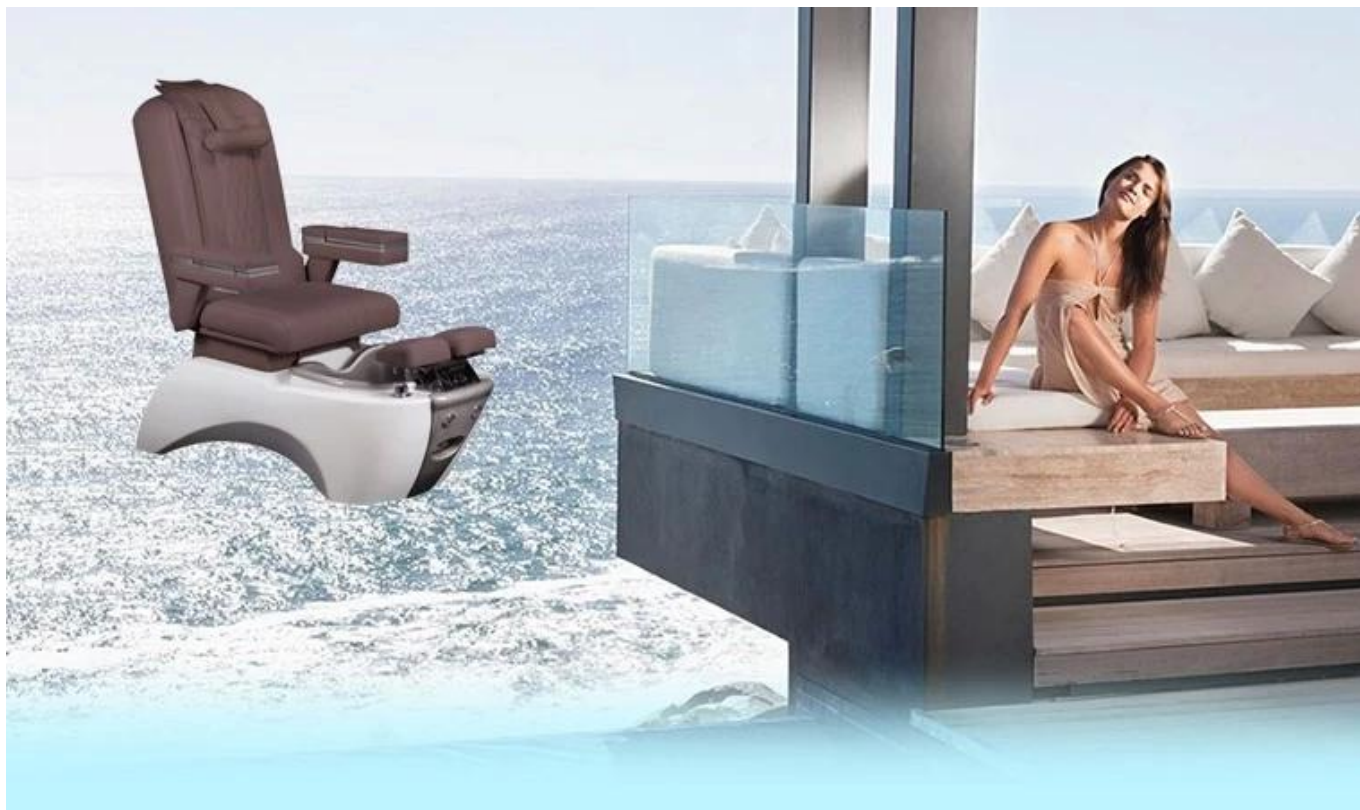

Sedia a pedicure spa con sedie a pedicure rosa per sedia a pedicure portatile

Dettagli del prodotto

DOSHOWER

FOSHAN DOSHOWER SANITARY WARE CO., LTD.

PARTICOLARI		CONDIZIONI COMMERCIALI			
taglia del prodotto	54"l x 28"W x56"h	contenitore	20gp	40GP	40HQ
Dimensione dell'imballaggio	Presidente: 105x80x53cm Base: 142x74x52cm	Caricamento di Qtà			
il peso	365lbs	tempi di consegna	30 giorni	35 giorni	40 giorni
colore	opzionale	prezzo	Exw		
Materiali	PVC, cotone resistente al fuoco, ferro, plastica	Tempo di pagamento	Paga il 50%di deposito, saldo del 50%prima della spedizione		
regolabile	poggiapiedi, schienale, bracciolo, altezza, cuscino	osservazione	Meno di 10 pezzi/articolo, aggiungeremo il 10%-50%al prezzo originale		

opzionale	fornitore di sedia di manicure China				
CARATTERISTICHE					
1. Utilizzare per i saloni di bellezza 2.pvc 3.CE, ROHS, FCC, approvazione SGS					

[Cina usata Pedicure Chair in vendita](#)

- ◆ La sedia a pedicure offre cuscinetti purmati, cuscino rimovibile, cuscino posteriore e sedile. Massaggio rotola sul collo e sulla vita.
 - ◆ Un bracciolo in legno di ciliegia in aumento per facilità con la sedia.
 - ◆ C'è una regolazione automatica del sedile per spostare il client in avanti. Quindi puoi raggiungere quei piedi comodamente.
 - ◆ L'elegante base acrilica artigianale (due livelli).
 - ◆ Il sistema Whirlpool senza pipe aggiunge una svolta elegante per far risaltare davvero il salone dal resto.
 - ◆ Lo spruzzatore estraibile consente benefici per l'acqua terapeutica per i piedi del cliente e fornisce una pulizia rapida ed efficace tra gli appuntamenti.
 - ◆ Footrest di Pu regolabile. Illuminazione ad acqua LED Multi.
- [produttore di sedie per pedicure per bambini](#)