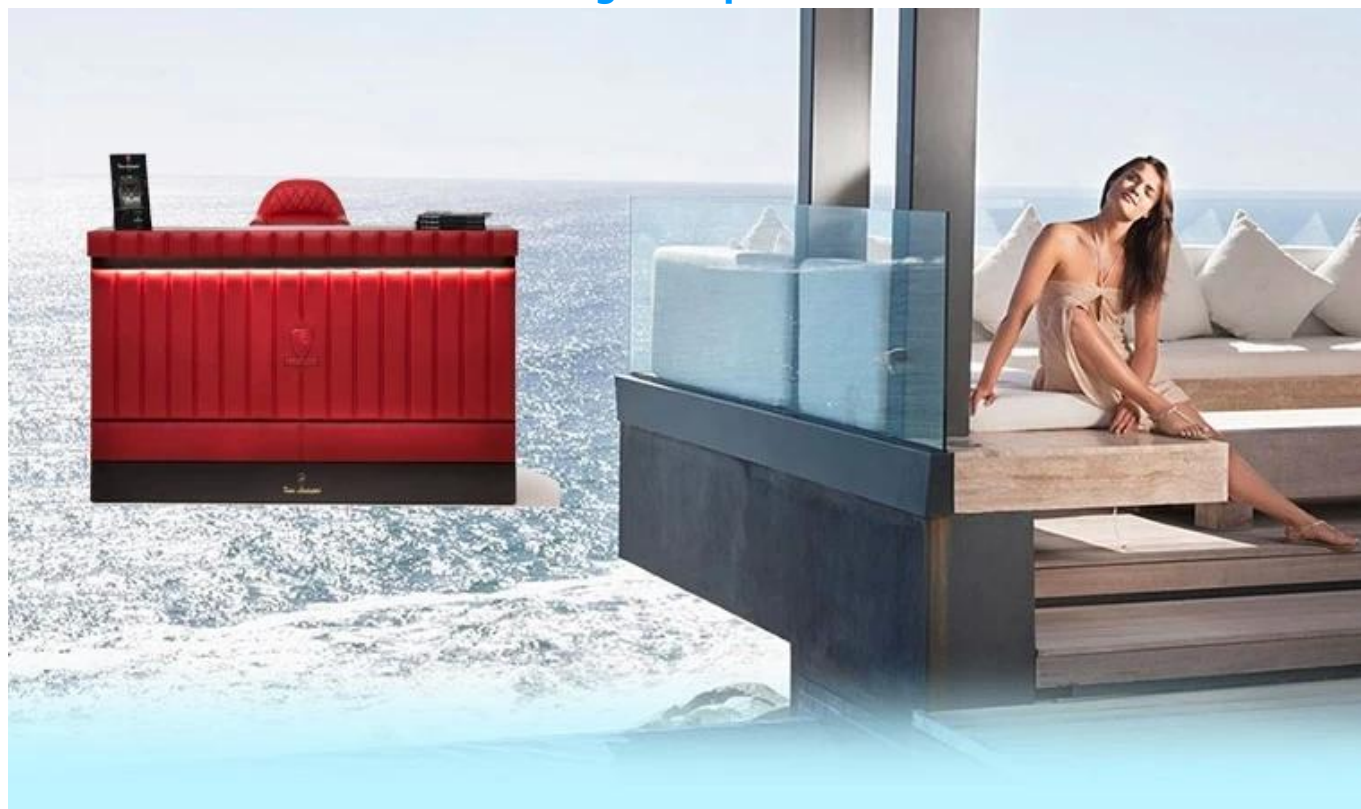

Dettagli del prodotto