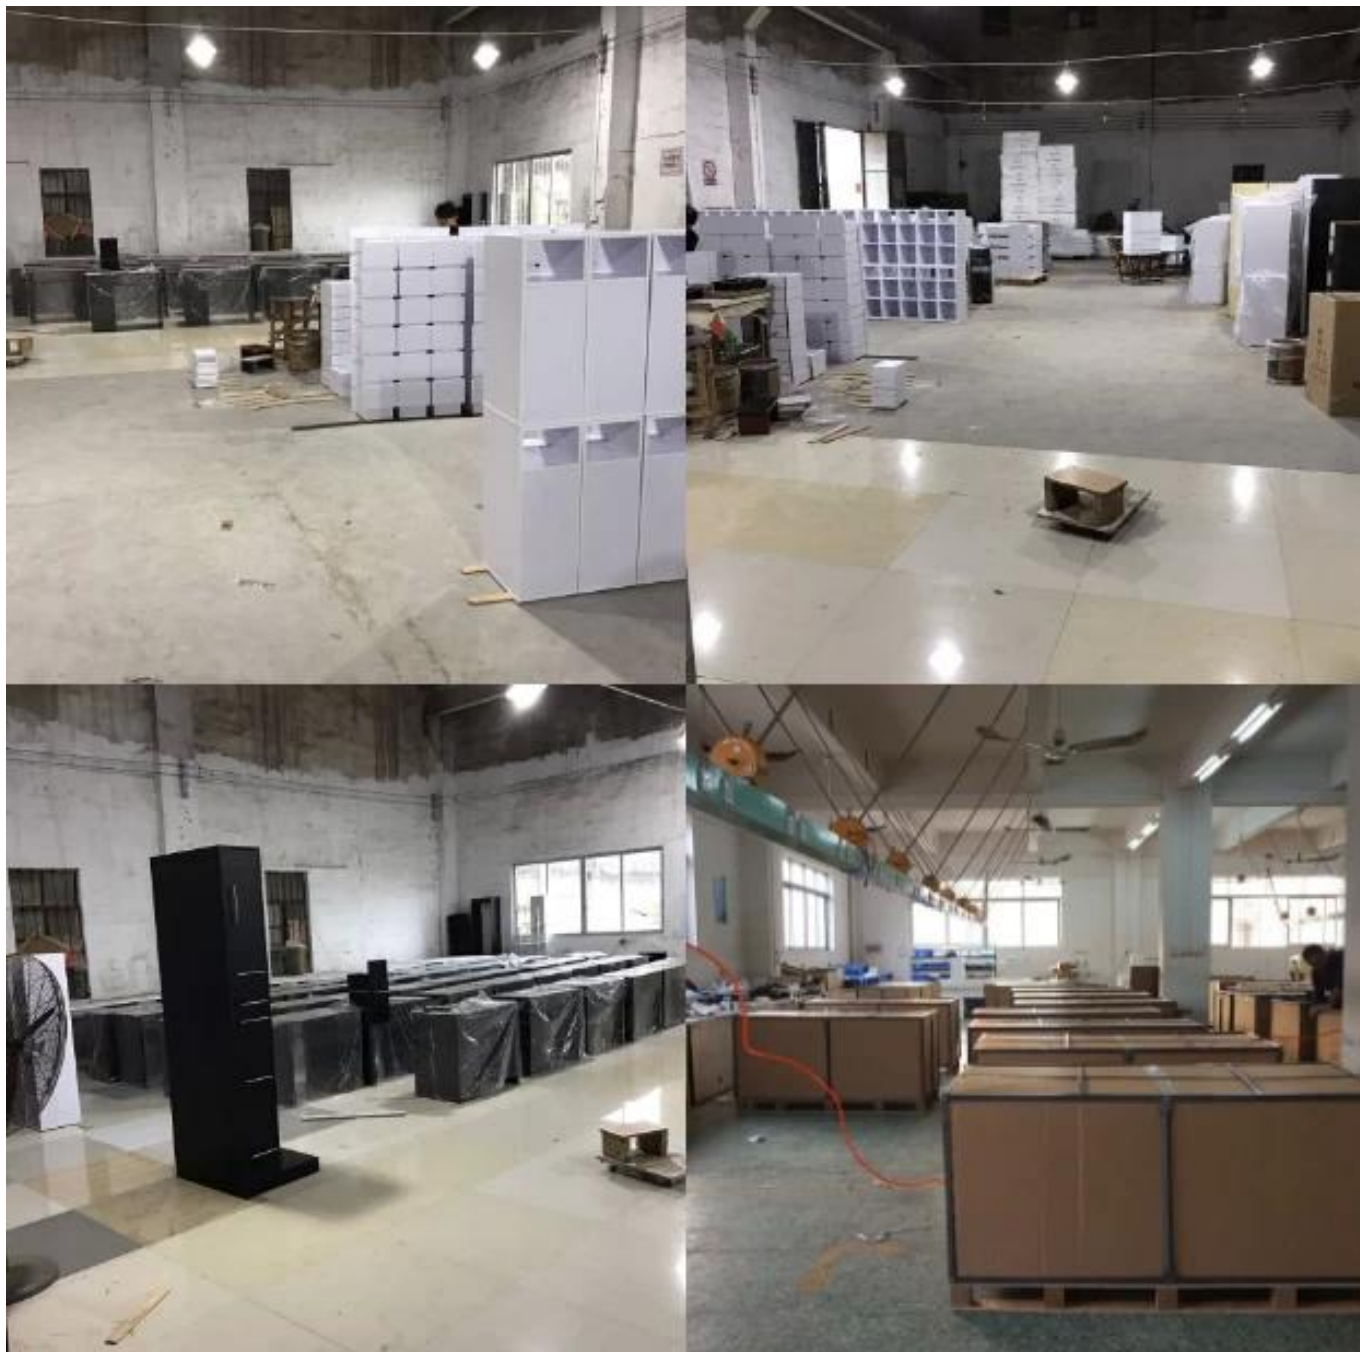

FAQ

D: Qual è il tuo MOQ?

Un campione ordine e Vendita all'ingrosso ordine è accettabile.

D: Può noi fare personalizzare?

R: Sì,

abbiamo avere professionale progettista squadra per personalizzare salone mobilia per progetti esigenze, Condividi il tuo idea, abbiamo creare esso.

Q: Perché dovremmo scegliere te?

A: 1. Prodotto di alta qualità per soddisfare le vostre necessità.

2. Servizio clienti affidabile in 24 ore.

3. consegna veloce, tempo di produzione è di 15-25 giorni.

4. OEM fornito, siamo in grado di fornire un servizio personalizzato per quanto riguarda la progettazione dei clienti.