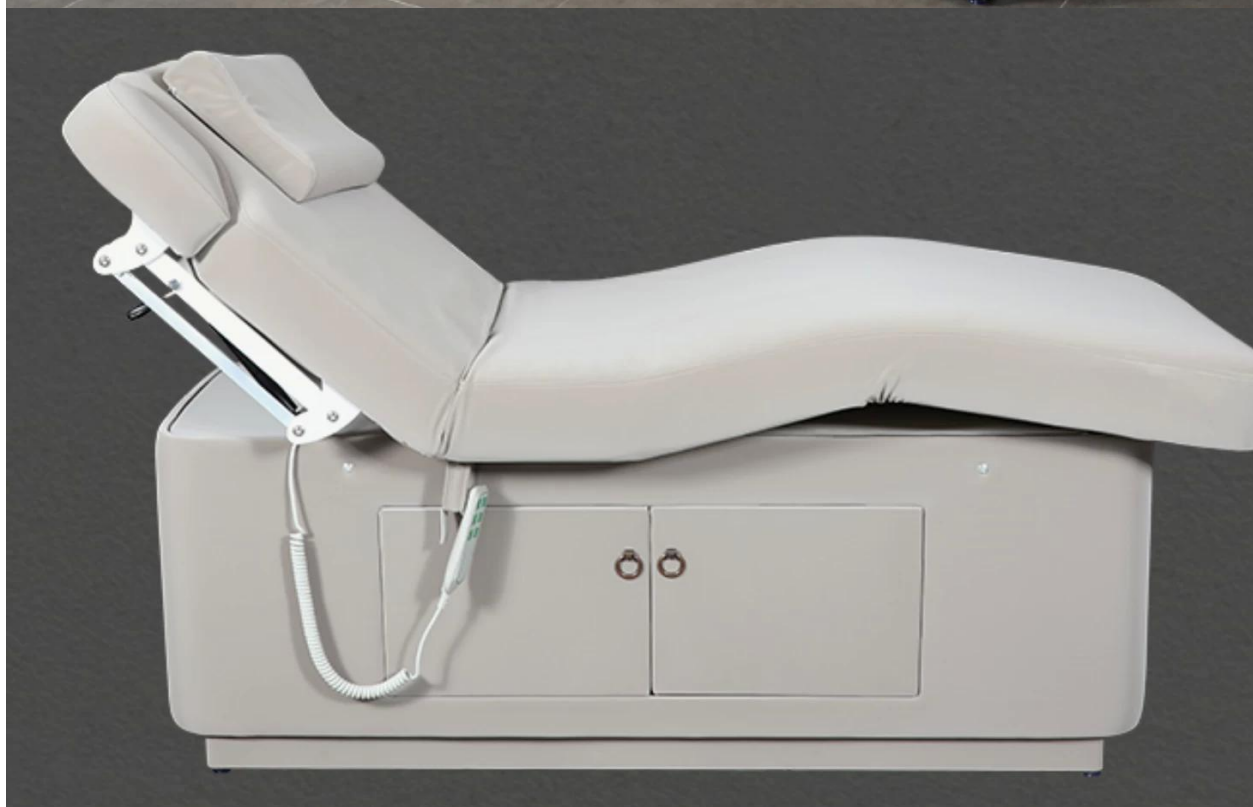

DS-M464

.

□□:

□□ □□ □□□□ 1. Leisure □□.

□□□□ □□ □□ 2. High □□ □□.

3. 0000 00 0000 0.
4. 00 00 00 0000 000000 00000, 0000 00 0000 0 00000 0 0 000000.
5. 0000 0000 0000.
6. Excellent 00, 00 0 00 00.
7. User 000000 0000, 00000 000000 0000 00
8. Accept 0000 00.