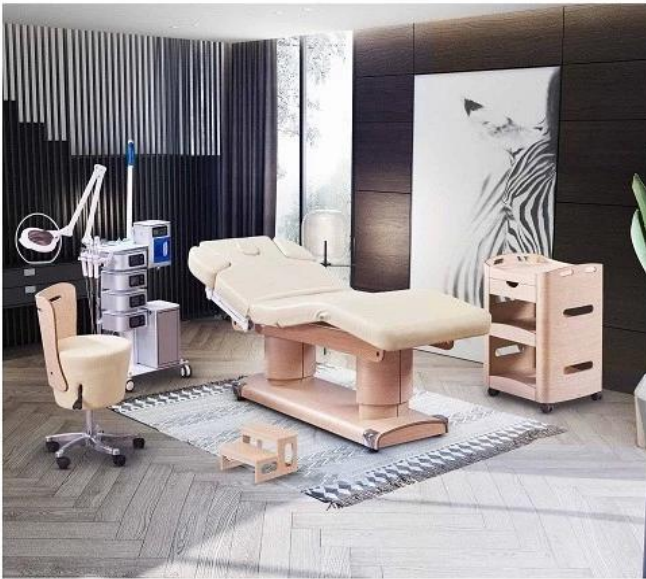

▲ 108 KG
4 motors

□ □ □ □ □ □

□ □ □	□ □ □ □
□ □ □ □	DS-M9006 □ □ □ □
□ □ □ □	□ □
□ □	□ □ □ □ □ □ □ □