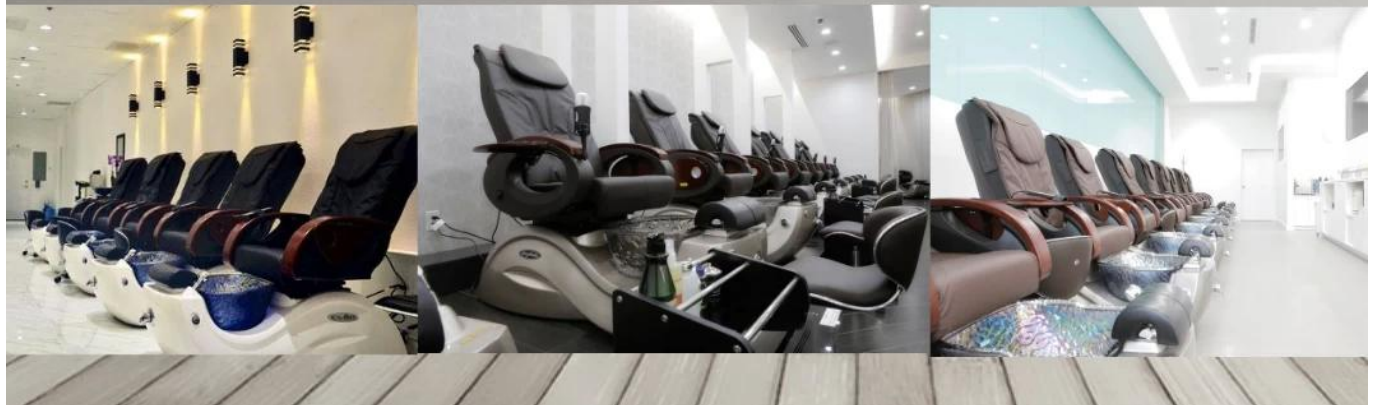

DS-T11

Custom Base Color

Nail Salon Display

DS-T11

<p>浴室 椅</p>	<ol style="list-style-type: none"> 1. 浴室 椅 椅 2. 浴室 椅 3. 浴室 椅 4. 浴室 椅 	<p>浴室 椅</p> <ol style="list-style-type: none"> 1. 浴室 椅 2. 浴室 椅 3. 浴室 椅 4. 浴室 椅 	<ol style="list-style-type: none"> 1. 浴室 椅 2. 浴室 椅 3. 浴室 椅 4. 浴室 椅 5. 浴室 椅 	<p>浴室 椅 椅</p>	<ol style="list-style-type: none"> 1. 浴室 椅 & 椅 2. 浴室 椅
<p>浴室 椅</p>	<p>浴室 椅 椅 浴室 LED 椅 浴室 椅 椅 Pipeless Jet System 浴室 UL 椅 浴室 椅 椅 椅 椅 椅 浴室 椅 椅 浴室 椅 wholesales china</p>	<p>浴室 椅 : 浴室 椅</p> <p>浴室 椅 椅: 浴室 椅</p>	<p>浴室 : 110V, 220V (浴室 椅 椅 椅 椅 椅 椅)</p>	<p>浴室 : (1)浴室 椅 浴室 椅 椅 (2)浴室 椅 浴室 椅</p>	