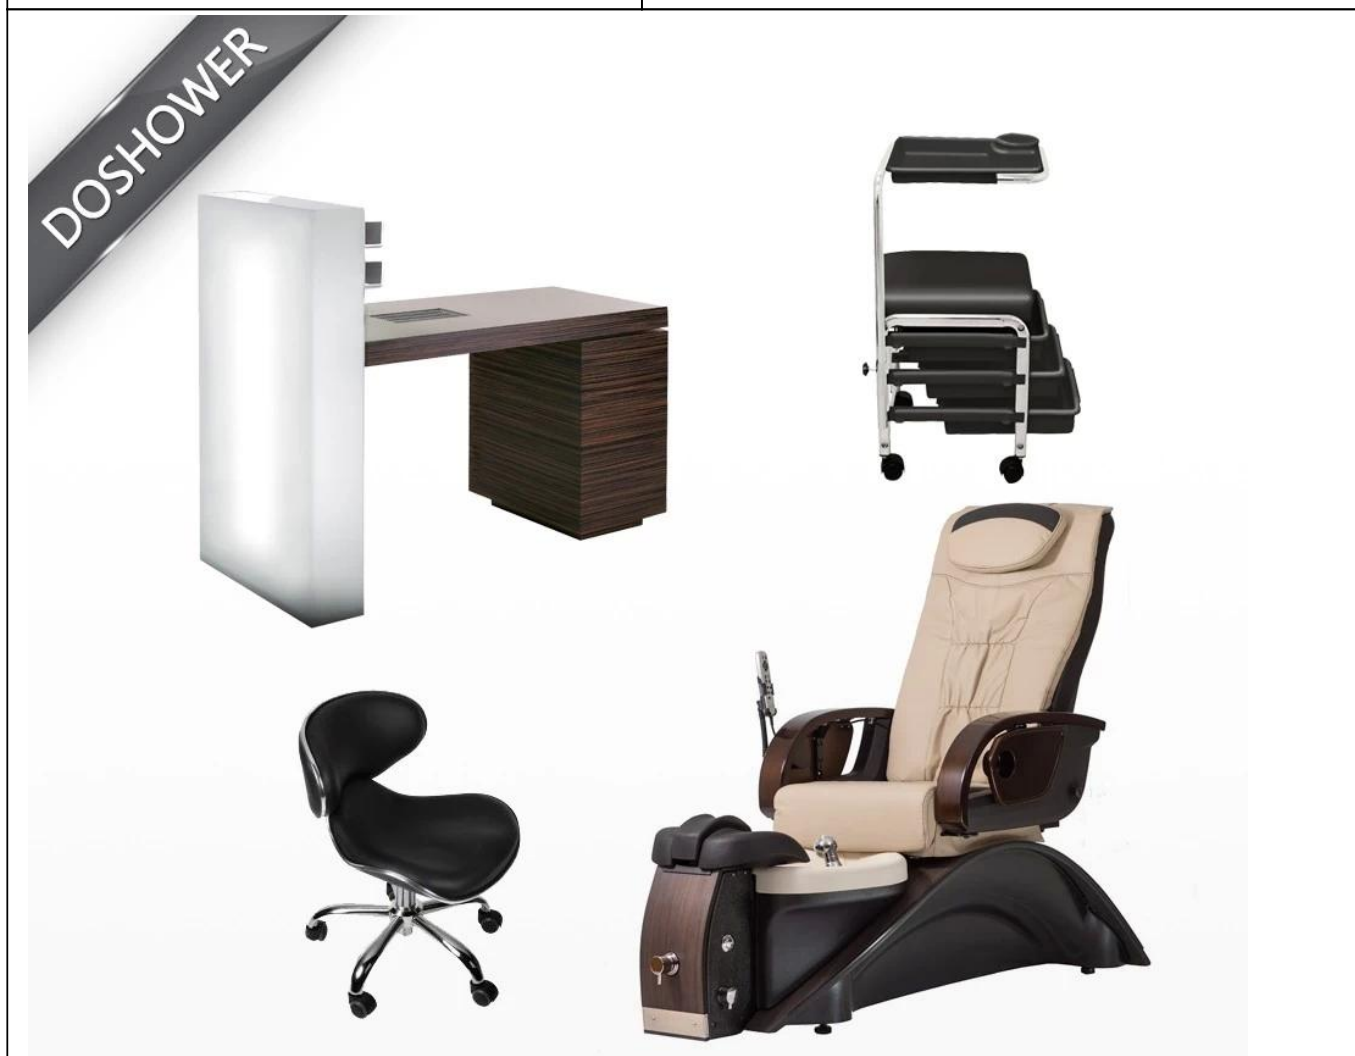

peidcure / DS-BT3-W

**DOSHOWER** FOSHAN DOSHOWER SANITARY WARE CO., LTD.

Mid-Century Nightstand, 50 60 2 4

<a href="#">peidcure</a> <a href="#">DS-BT3-W</a>	
尺寸 (cm)	尺寸
包装	1ctn / 箱
材料	木材, 金属, MDF, <a href="#">peidcure</a>
描述	<ol style="list-style-type: none"> <li>1. 尺寸 400 x 400 x 800</li> <li>2. 颜色 黑色</li> <li>3. 材质 金属</li> <li>4. 用途 浴室用品.</li> </ol> <a href="#">BLACK 浴室用品 SPA 用品</a> <a href="#">浴室用品</a>
数量	10 箱
MOQ	10 箱