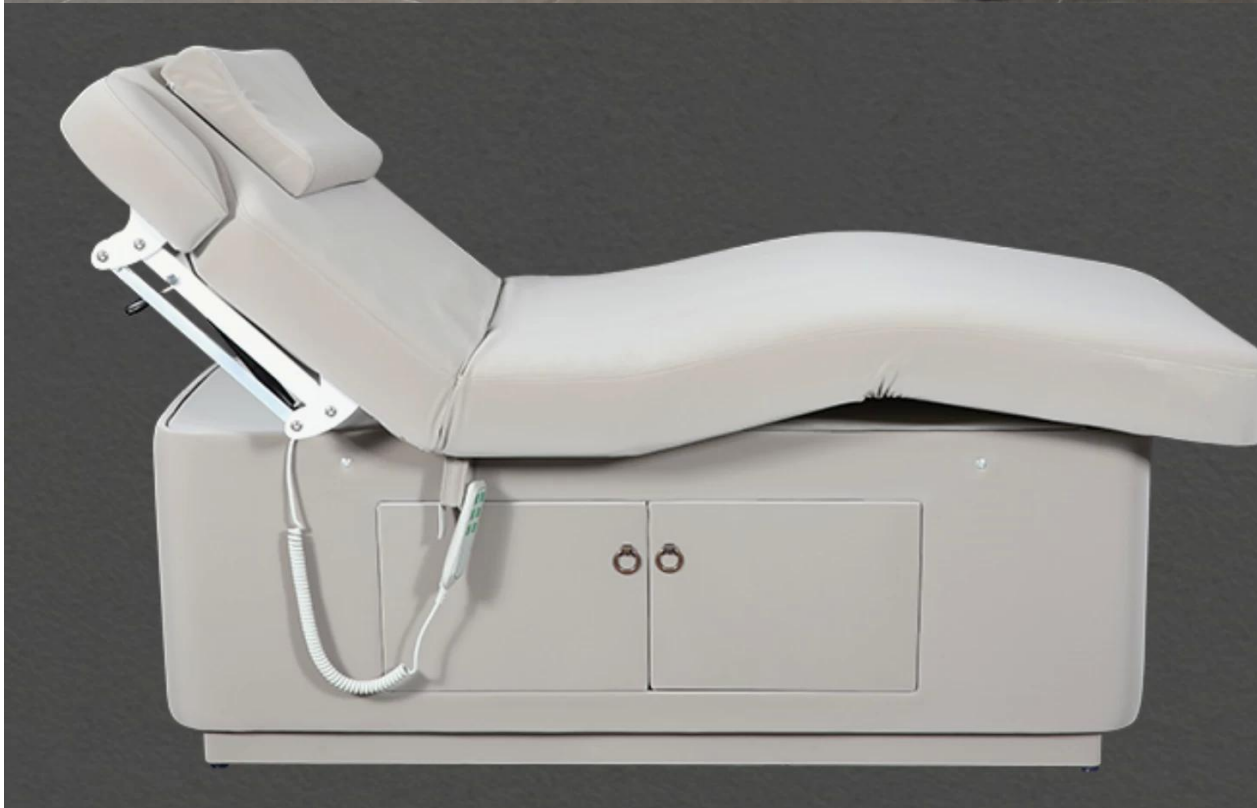

Chinese spa massage bed Leverancier met elektrische massagebed voor vouwmassage bed DS-M464

| Productdetails

Functie:

1. Leiture stijl met ergonomisch ontwerp.
2. Hoge kwaliteitsmateriaal met schoonheidsuiteringen.

ProductBeschrijving

productnaam	Chinese spa-massagebedleverancier met elektrische massagebed voor het vouwen van massagebed /massagebed
Item nr.	DS-M464
Afmetingen (cm)	L73 * W31 * H15CM (laagste)
Pakket	1ctn / pcs
CBM	1.5
Gewicht	85kgs
Kleur	Verschillende kleuren beschikbaar
Materialen	Massief eikenhout, gekwalificeerd schuim en echt leer
Garantie	1jaar
Prijs	EXWGuangzhou Prijs voor een container
Doorlooptijd	30 dagen voor een 20ft, 45 dagen voor een 40HQ
Lading Haven	Guangzhou, China
Betaalvoorwaarden	T / T met aanbetaling van 50%, 50% saldo vóór levering; West Union
Moq	10pcs / item