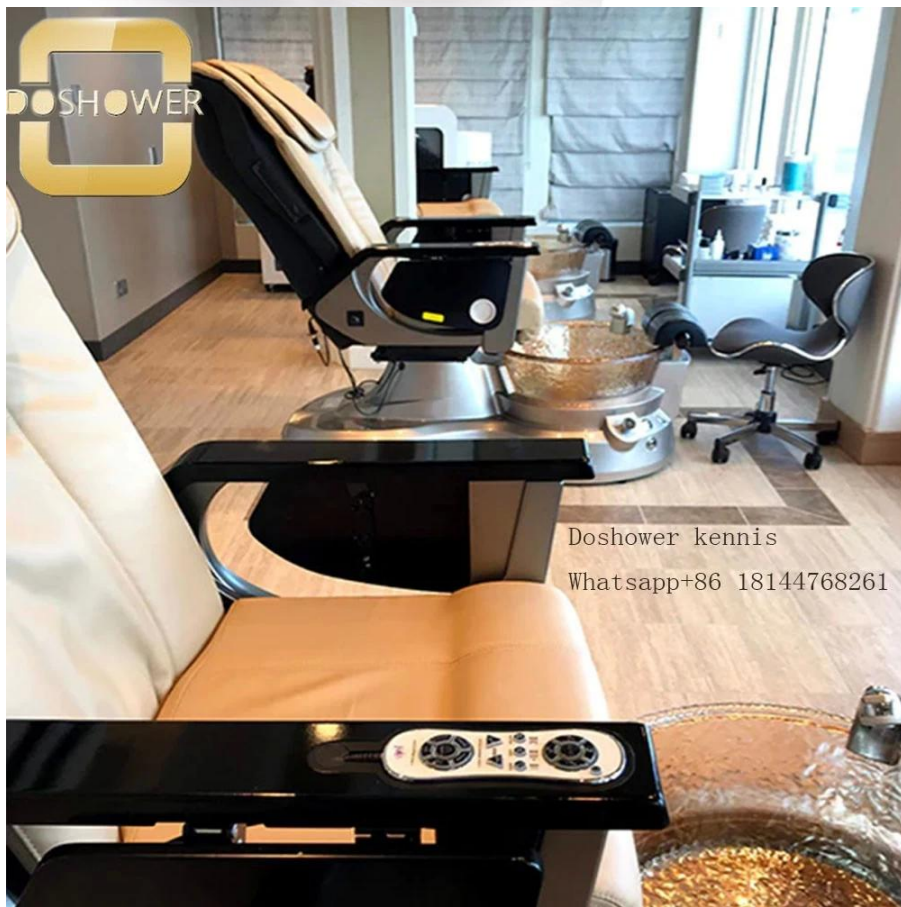

Robuuste glasvezelkuip DS-P1124 Pedicure spa-stoel fabrikant

| Productdetails

Doshower kennis

Whatsapp+86 18144768261

Doshower kennis
Whatsapp+86 18144768261

Productienaam	Robuuste glasvezelkuip DS-P1124 fabrikant van pedicure spa-stoelen				
product grootte	145X80X145cm	houder	20 GP	40 GP	40 hoofdkwartier
verpakkingsgrootte	stoel:105x80x53cm basis: 142x74x52cm	AANTAL laden			
gewicht	101 kg	doorlooptijd	30 dagen	35 dagen	40 dagen
kleur	optioneel	prijs	EXW		
materialen	pvc, brandwerend katoen, ijzer, plastic	betalingstijd	betaal 50% aanbetaling, 50% saldo vóór verzending		
verstelbaar	voetsteun, rugleuning, arMLEuning, hoogte, kussen	opmerking	minder 10 stuks/stuk, zullen 10%-50% op de oorspronkelijke prijs toevoegen		
optioneel					
FUNCTIES					
1. Gebruik voor schoonheidssalons 2.PVC 3.CE, ROHS, FCC, SGS-goedkeuring					

- ◆ Pedicurestoel biedt ultrazacht PU-leer, afneembaar kussen, rugkussen en zitting. Rolmassage op nek en taille.
- ◆ Een oplopende kersenhouten arMLEuning om gemakkelijk in en uit de stoel te stappen.
- ◆ Er is een automatische stoelverstelling om de cliënt naar voren en naar achteren te verplaatsen. Zo kunt u comfortabel bij de voeten komen.
- ◆ De slanke handgemaakte acrylbasis (twee niveaus).
- ◆ Het pipeless whirlpoolsysteem voegt een elegante designtwist toe, waardoor uw salon zich echt onderscheidt van de rest.
- ◆ De uittrekbare sproeier zorgt voor therapeutische watervoordelen voor de voeten van de cliënt en zorgt voor een snelle en effectieve reiniging tussen afspraken door.
- ◆ Verstelbare PU-voetsteun. Meerkleurige led-waterverlichting.