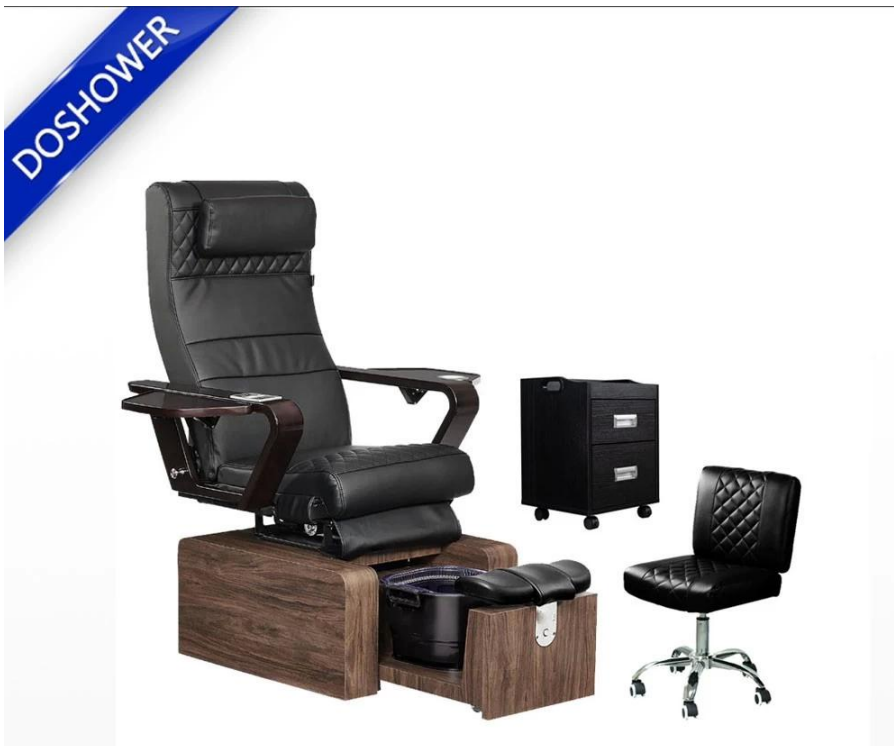

**Menselijke aanrakingsmassagefunctie DS-P1106 wegwerpvliegtuig**  
**pedicure stoel** fabriek

FOSHAN DOSHOWER SANITARY WARE CO., LTD.

<b>Productnaam:</b> Menselijke aanrakingsmassagefunctie DS-P1106 wegwerp jetliner pedicurestoelfabriek				
<b>Product Model</b>	DS-P1106	<b>Type</b>	Pedicurestoel/spa stoel/massagestoel	<b>kenmerken</b> <ul style="list-style-type: none"> <li>• Pijpeloze hottub</li> <li>• Human Touch-massage/kniemassage</li> <li>• LED verlichting</li> <li>• Afstandsbediening voor massage</li> <li>• Verstelbare armleuningen en voetsteun</li> <li>• Trek de spray eruit</li> <li>• Elektrisch bedienbare voor-/achterbank</li> <li>• Geautomatiseerd leunen</li> </ul>
<b>materiaal</b>	PU-leer glasvezel	<b>Kleur</b>	Wit, zwart, goud, grijs (Optioneel)	
<b>Spanning</b>	110V~120V/120V~240V	<b>Certificering</b>	CE	
<b>Overige salonmeubels</b>	Manicure tafel	Massagebed	Kappers stoel	
receptie	Klant voorzitter	Sedan	Nagellak plank	