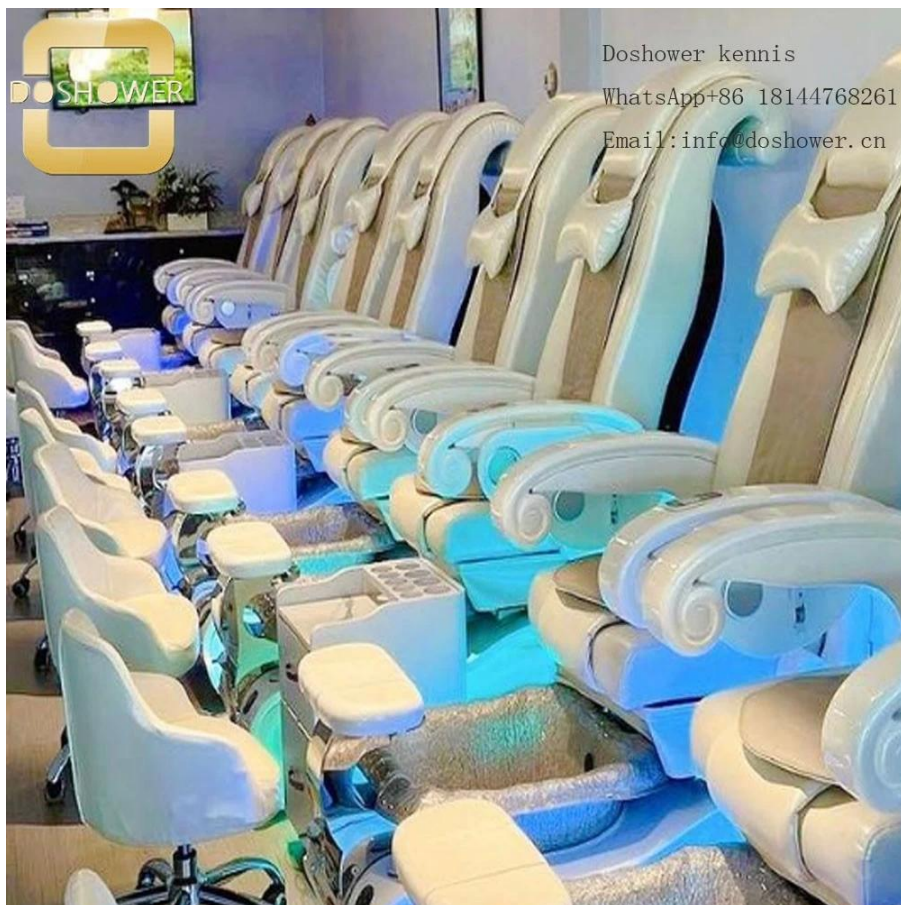

Doshower kennis  
WhatsApp+86 18144768261  
Email:info@doshower.cn

<b>Productienaam</b>	LED-instelbare kleurenautofill DS-P1207 pedicure-massagestoelfabriek				
product grootte	145X80X145cm	houder	20 GP	40 GP	40 hoofdkwartier
verpakkingsgrootte	stoel:105x80x53cm basis: 142x74x52cm	AANTAL laden			
gewicht	101 kg	doorlooptijd	30 dagen	35 dagen	40 dagen
kleur	optioneel	prijs	EXW		
materialen	pvc, brandwerend katoen, ijzer, plastic	betalingstijd	betaal 50% aanbetaling, 50% saldo vóór verzending		
verstelbaar	voetsteun, rugleuning, arMLEuning, hoogte, kussen	opmerking	minder 10 stuks/stuk, zullen 10%-50% op de oorspronkelijke prijs toevoegen		
optioneel					
<b>FUNCTIES</b>					
1. Gebruik voor schoonheidssalons 2.PVC 3.CE, ROHS, FCC, SGS-goedkeuring					

- ◆ Pedicurestoel biedt ultrazacht PU-leer, afneembaar kussen, rugkussen en zitting. Rolmassage op nek en taille.
- ◆ Een oplopende kersenhouten arMLEuning om gemakkelijk in en uit de stoel te stappen.
- ◆ Er is een automatische stoelverstelling om de cliënt naar voren en naar achteren te verplaatsen. Zo kunt u comfortabel bij de voeten komen.
- ◆ De slanke handgemaakte acrylbasis (twee niveaus).
- ◆ Het pipeless whirlpoolsysteem voegt een elegante designtwist toe, waardoor uw salon zich echt onderscheidt van de rest.
- ◆ De uittrekbare sproeier zorgt voor therapeutische watervoordelen voor de voeten van de cliënt en zorgt voor een snelle en effectieve reiniging tussen afspraken door.
- ◆ Verstelbare PU-voetsteun. Meerkleurige led-waterverlichting.