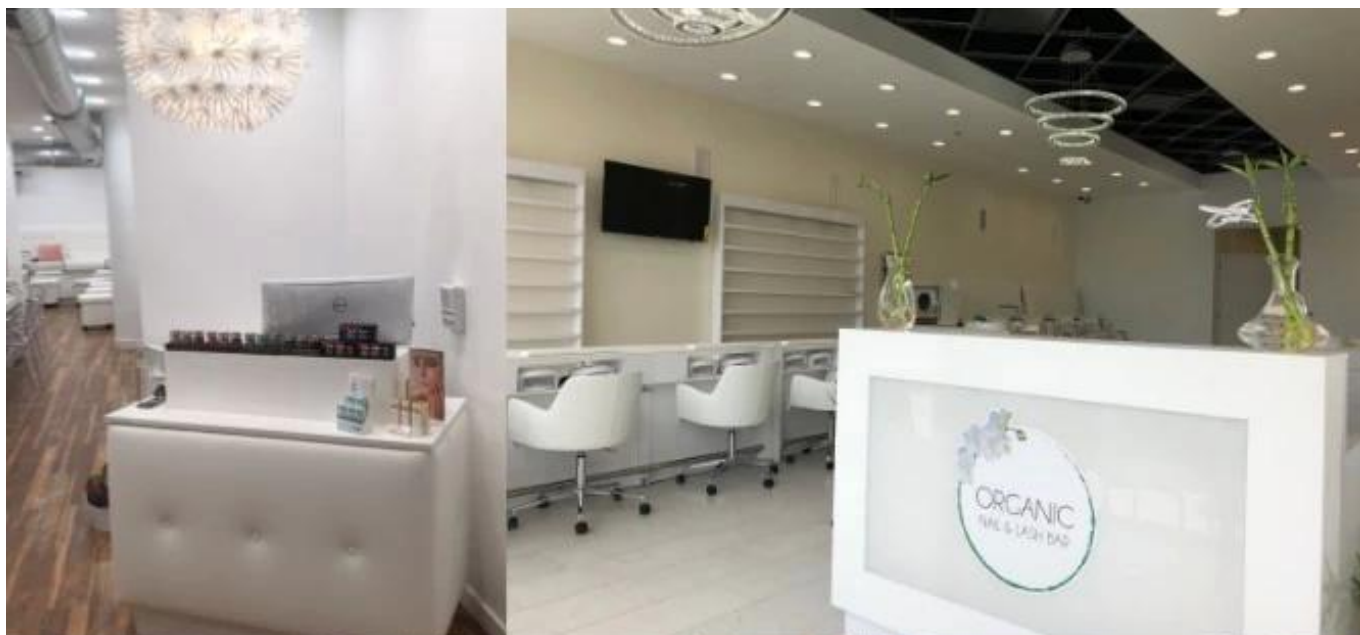

### **3. Various color options**

[Receptie verbondenschoonheidssalon meubelen receptie meubelfabriek in China](#)

BG-002  
1800W×850D×1050H

Feedback van klanten over interieurontwerp

ONZE FABRIEK

VERZENDING