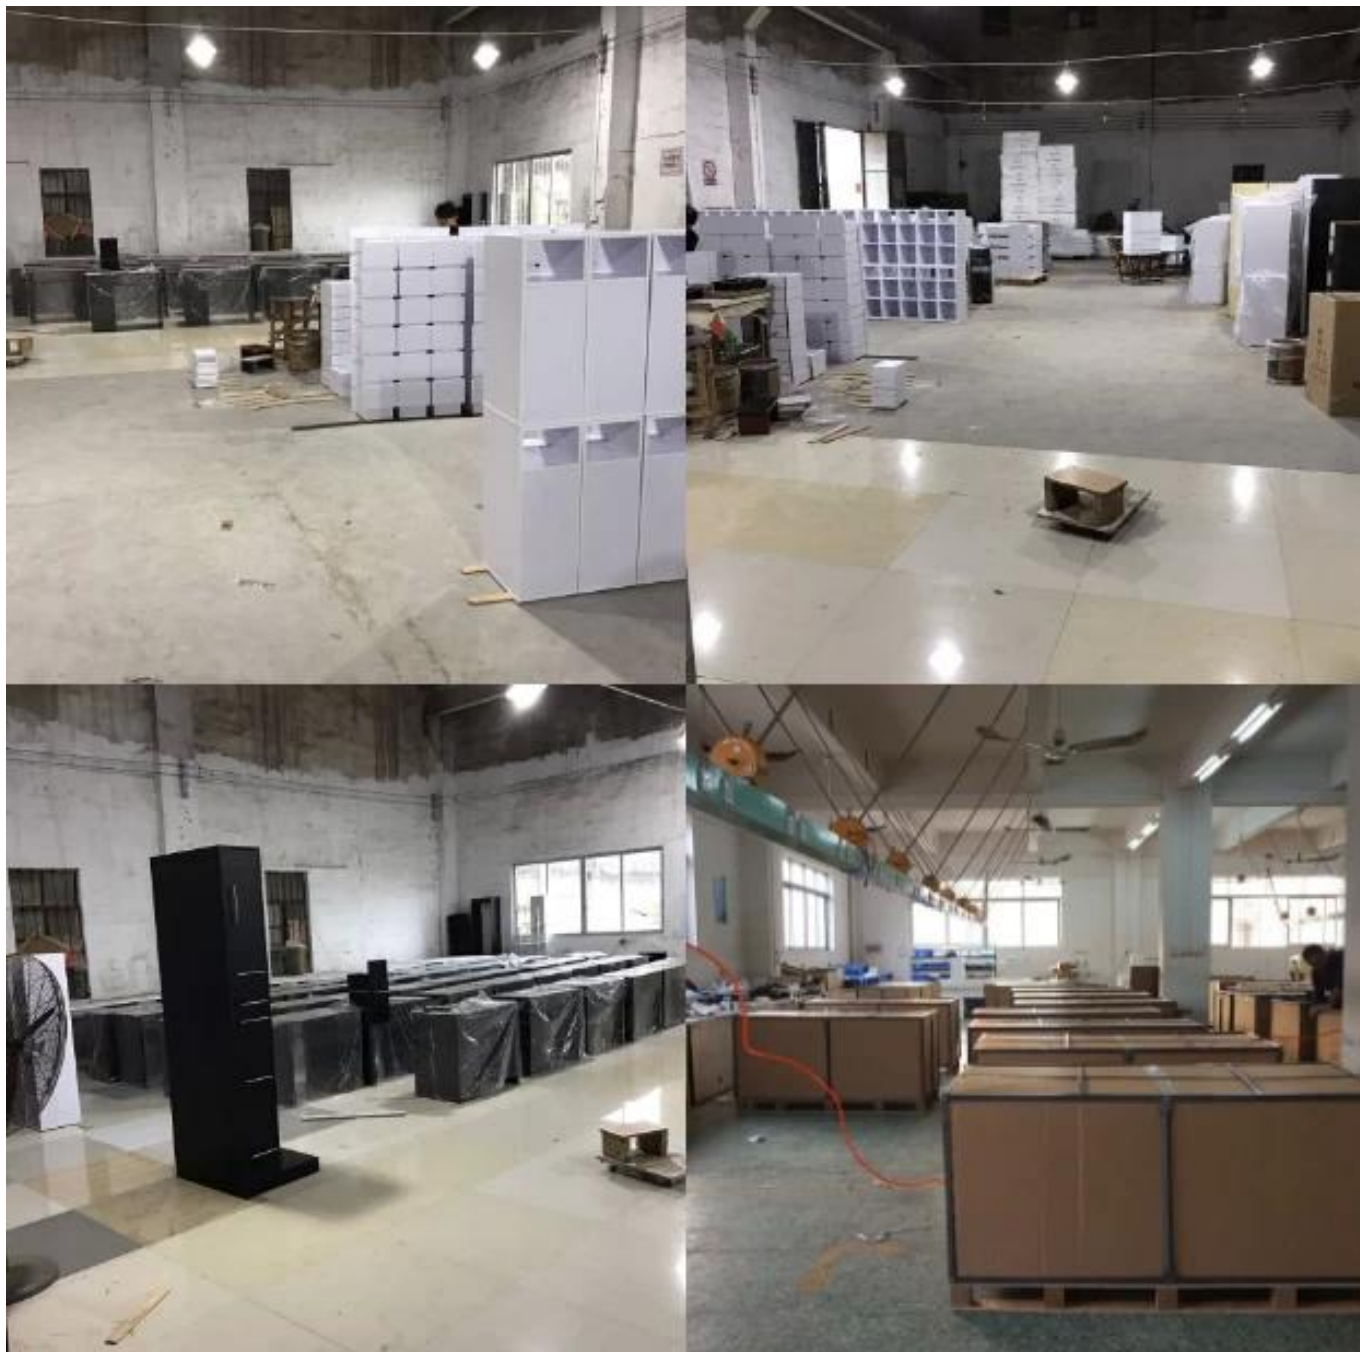

FAQ

Vraag: Wat is uw MOQ?

Een voorbeeld bestellen en Groothandel bestellen is aanvaardbaar.

Vraag: Can wij Doenaanpassen?

A: Ja,

wij hebben professioneel ontwerperteam voor aanpassensalonmeubilair voor projecten behoeften, delenuw idee, wij creëren het.

Vraag: Waarom zouden we jou moeten kiezen?

A: 1. product van hoge kwaliteit om aan uw behoefte te voldoen.

2. betrouwbare klantenservice binnen 24 uur.

3. snelle levering, productietijd is 15-25 dagen.

4. OEM verstrekt, kunnen we aangepaste service bieden met betrekking tot het ontwerp van de klant.