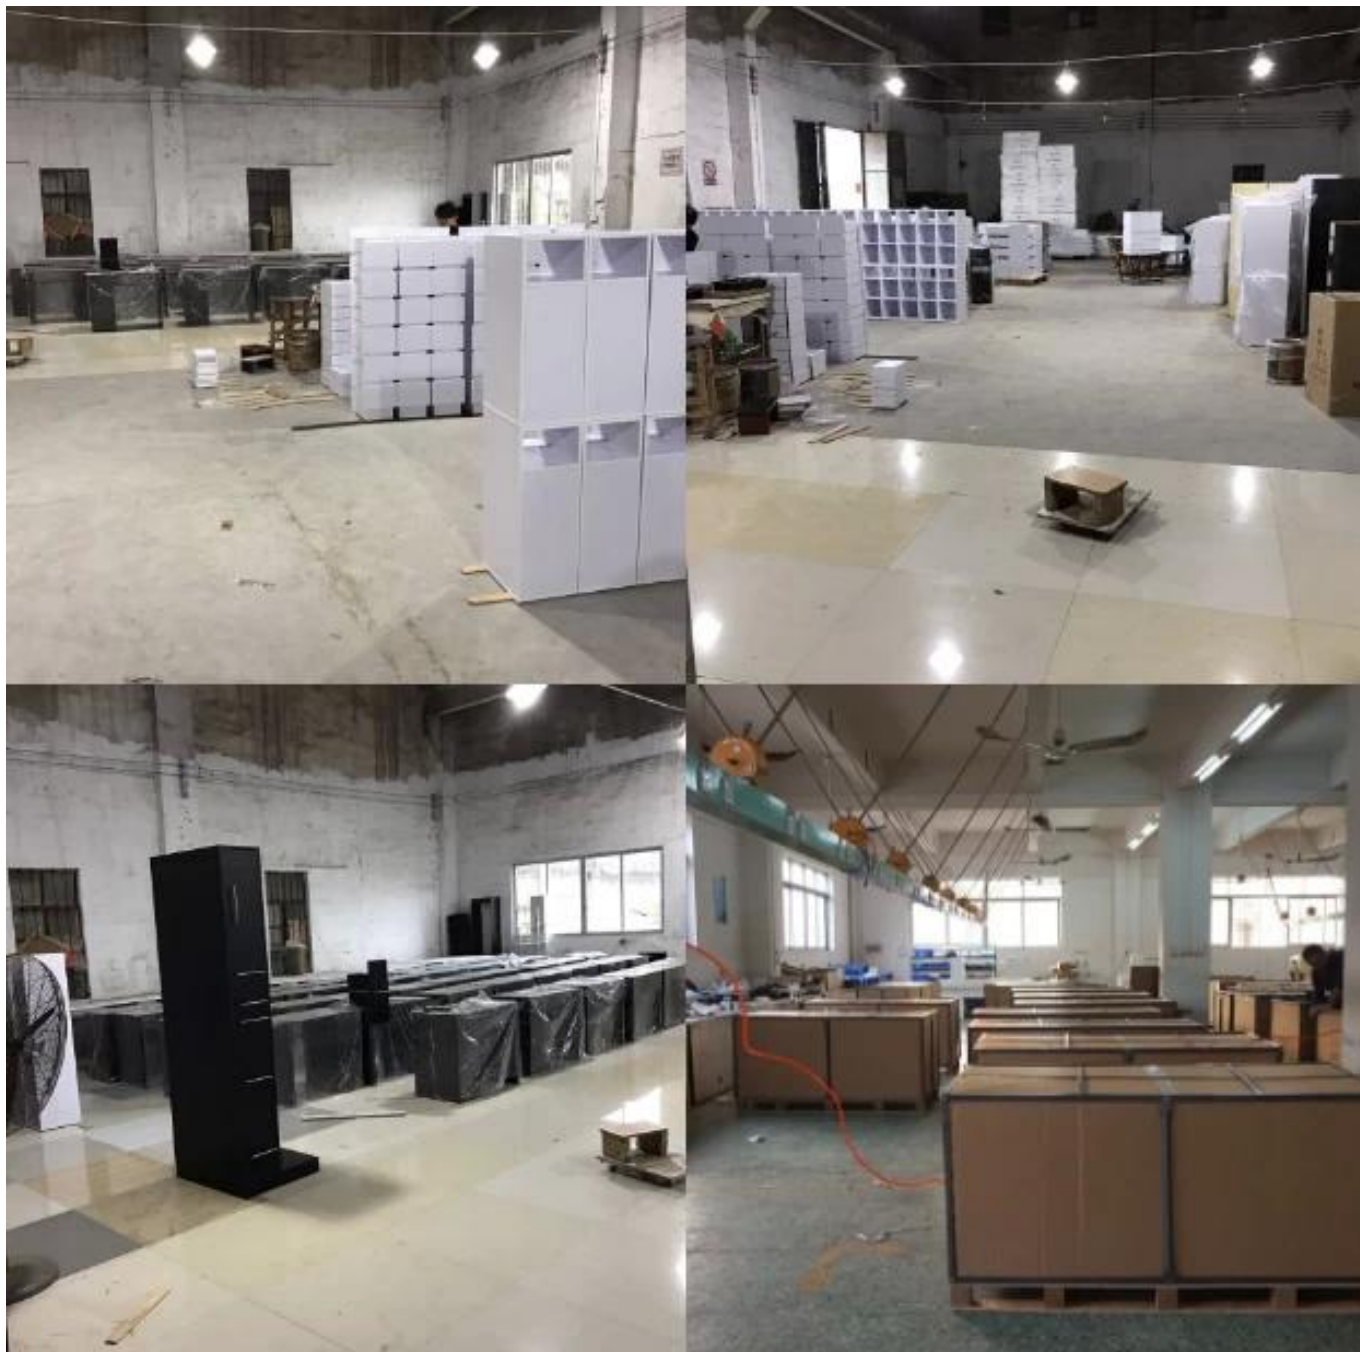

FAQ

Q: Wat is er jouw MOQ?

Een voorbeeld bestellen en Groothandel bestellen is aanvaardbaar.

Q: Kan wij do aanpassen?

A: Ja,

we hebben professioneel ontwerper team voor aanpassen salon meubilair voor projecten behoeften, Share jouw idee, we creëren het.

Vraag: Waarom zouden we voor jou moeten kiezen?

A: 1. hoge kwaliteit van het product aan uw behoefte.

2. Betrouwbare klantenservice binnen 24 uur.

3. Snelle levering, productie is 15-25 dagen.

4.OEM verstrekt, kunnen we op maat gemaakte service bieden met betrekking tot het ontwerp van de klant.