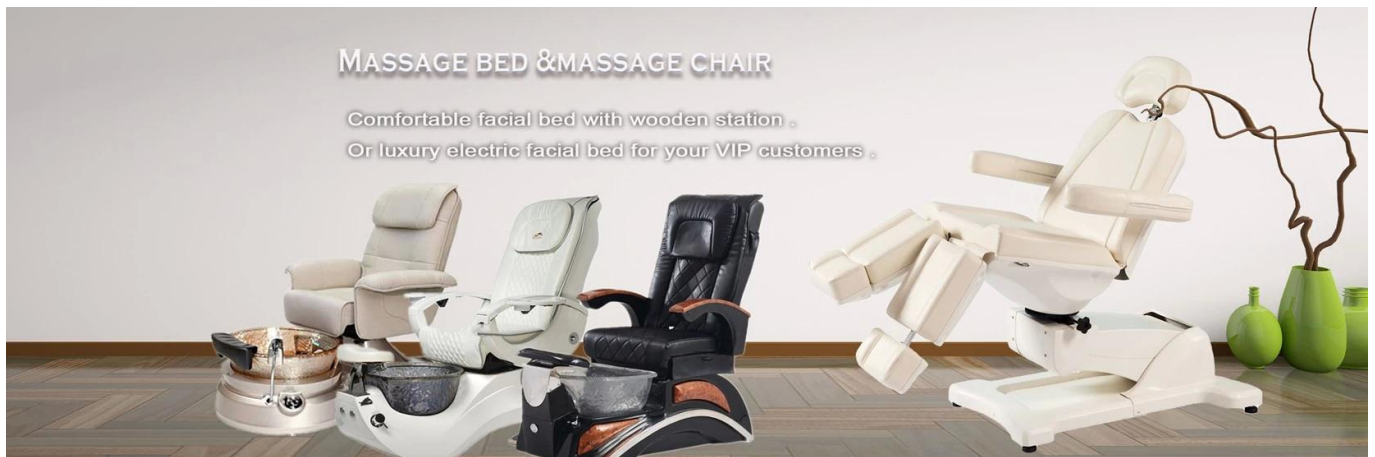

elektrisch massagebed met massagetafelbed voor massagebedmatras_{DS-M20}

Product Details

1. Multifunctioneel bed - kan worden gebruikt voor massage, gezichtsbehandelingen en tatoeages;
2. De stoel is voorzien van gemotoriseerde bedieningselementen;
3. met omkeerbare armen en een verstelbare hoofdsteun die kan worden verlengd voor gebruikers van alle lengtes. De hoofdsteun heeft ook een verwijderbaar middenkussen dat een gezichtsgat laat zien;[Leverancier van elektrische schoonheidsbedden](#)
4. De stoel is bekleed met wit PU van de hoogste kwaliteit voor eenvoudig onderhoud en reiniging;
5. Geschikt voor de meeste gebruikers.