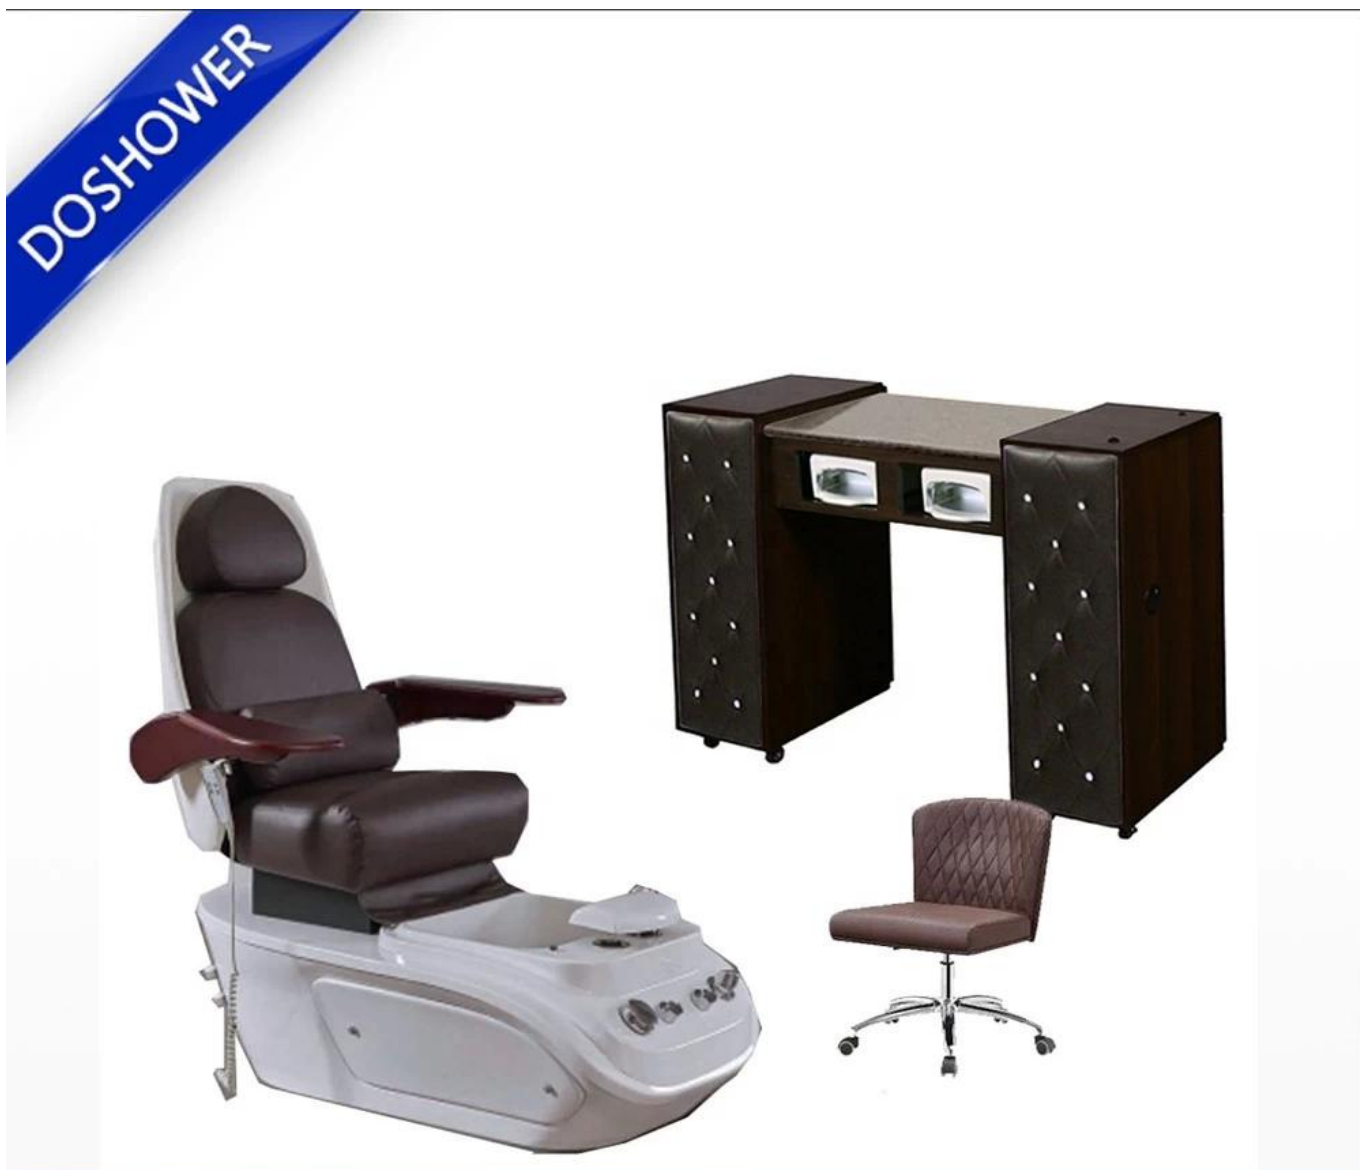

**Moderne leverancier van Golden Pedicure stoel met manicure pedicure stoel
fabriek van luxe spa pedicure stoelen groothandel**

| Productdetails

FOSHAN DOSHOWER SANITARY WARE CO., LTD.

DETAILS		HANDELSVOORWAARDEN			
product grootte	145x80x145cm	container	20gp	40 gp	40HQ

verpakkingsmaat	voorzitter: 105x80x53cm Basis: 142x74x52cm	Aantal laden			
gewicht	101 kg	doorlooptijd	30 dagen	35 dagen	40 dagen
kleur	optioneel	prijs	Exw		
materialen	PVC, brandbestendig katoen, ijzer, plastic	betalingstijd	Betaal 50%storting, 50%saldo voor verzending		
verstelbaar	voetsteun, rugleuning, arMLEuning, hoogte, kussen	opmerking	Minder dan 10 stks/item, we zullen 10%-50%toevoegen aan de oorspronkelijke prijs		
optioneel	pedicure stoel voor nagelbenodigdheden				
KENMERKEN					
1. Gebruik voor schoonheidssalons 2.PVC 3.CE, ROHS, FCC, SGS -goedkeuring					

[Spa -meubelfabrikant](#)

- ◆ Pedicure stoel biedt ultrazacht PU -leer, verwijderbaar kussen, achterste kussen en stoel. Roller massage in uw nek en taille.
- ◆ Een stijgende arMLEuning van kersenhout om gemak in en uit stoel te stoelen.
- ◆ Er is een automatische stoelaanpassing om de klant naar achteren terug te zetten. Dus u kunt die voeten comfortabel bereiken.
- ◆ De slanke handgemaakte acrylbasis (twee niveau).
- ◆ Het Pipless Whirlpool -systeem voegt een elegante ontwerpwenning toe om uw salon echt te laten opvallen van de rest.
- ◆ De pull -out sproeier zorgt voor therapeutische watervoordelen voor klantenvoeten en biedt snelle en effectieve reiniging tussen afspraken.
- ◆ Verstelbare PU -voetsteun. Multi Kleur LED -waterverlichting.

Human Touch Massage

- Kneading, knocking, flapping, rolling with 6 different shiatsu massage
- Vibration seat
- Fully automatic by remote control
- Chair recline, move forward and backward

SPAS EQUIPMENT GOLD SUPPLIER