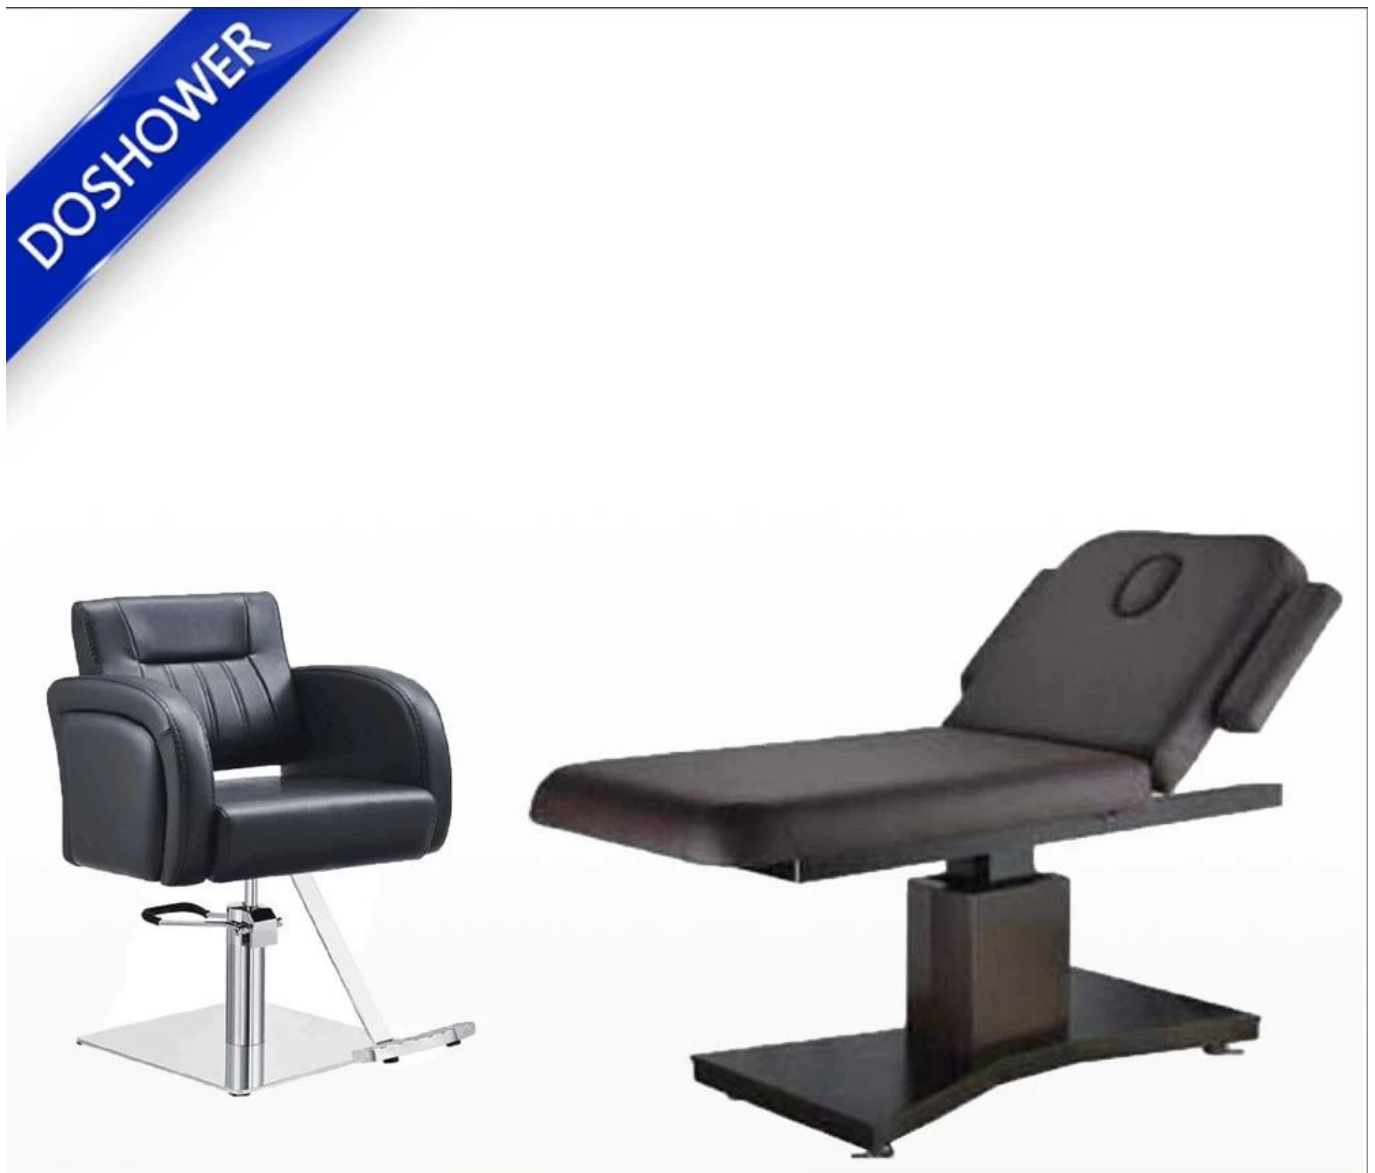

Massagebedwandelingen Wegwerp met massagebed 4 Motor Verwarmd voor massage Gezichtsbed Verstelbaar DS- M09B

Productdetails

FOSHAN DOSHOWER SANITARY WARE CO., LTD.

Voorzien zijn van:

1. Leisure -stijl met ergonomisch ontwerp. [aqua massagebed droog water](#)
2. Hoog kwaliteitsmateriaal met schoonheid uiterlijk.

Product Vermindering

productnaam	Massagebedwandelingen Wegwerp met massagebed 4 Motor Verwarmd voor massage Gezichtsbed Verstelbaar DS-M09B
Item nr.	DS-M09B
Afmetingen (cm)	L73*W31*H15cm (laagste)
Pakket	1CTN/PCS
CBM	1.5
Gewicht	85 kg
Kleur	Verschillende kleuren beschikbaar
Materialen	Massief eiken hout, gekwaliteerd schuim en echt leer
Garantie	1jaar
Prijs	ExwGuangzhou -prijs voor een container
Doorlooptijd	30 dagen voor een 20ft, 45 dagen voor een 40HQ
Toediening Haven	Guangzhou, China
Betaalvoorwaarden	T/T met 50% storting, 50% saldo vóór de levering; West Union
Moq	10 stcs/item