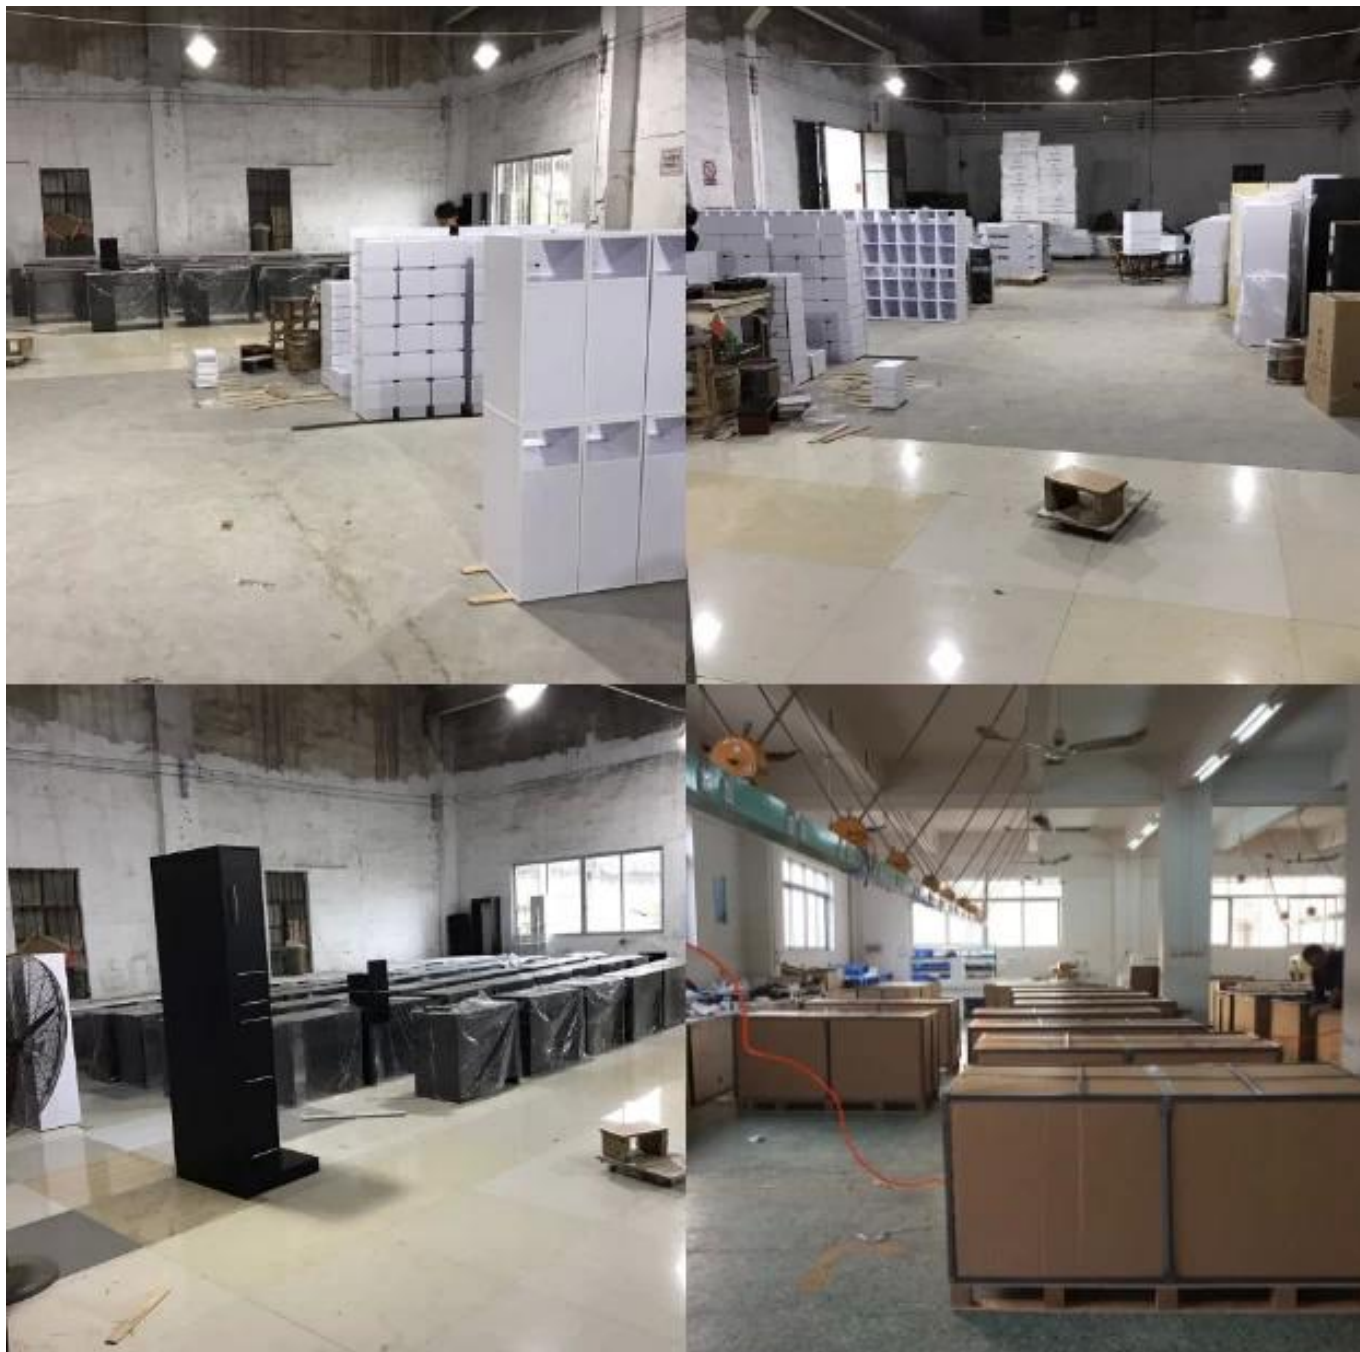

FAQ

Q: Wat is uw MOQ?

Een voorbeeld bestellen en Groothandel bestellen is aanvaardbaar.

[China goedkope receptie te koop](#)

Q: Can wij Doen aanpassen?

A: Ja,

we hebben professioneel ontwerper team voor aanpassen salon meubilair voor projecten behoeften, Share uw idee, we creëren het.

Vraag: Waarom zouden we jou moeten kiezen?

A: 1. Product van hoge kwaliteit om aan uw behoefte te voldoen.

2. Betrouwbare klantenservice binnen 24 uur.

3. Snelle levering, productie tijd is 15-25 dagen.

4.OEM verstrekt, kunnen wij het verlenen van de aangepaste dienst betreffende op het