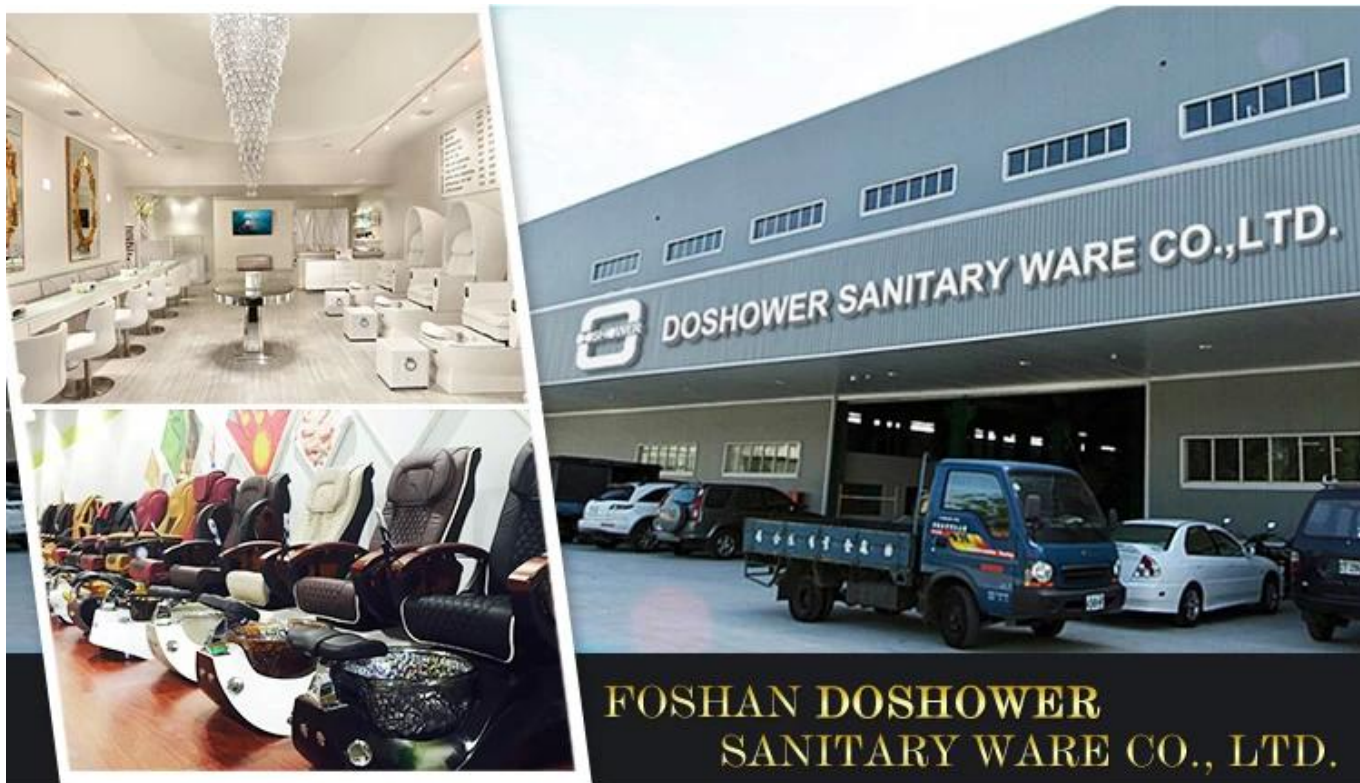

**FOSHAN DOSHOWER
SANITARY WARE CO., LTD.**

PROFESSIONAL FACTORY

Provide you with the finest Pedicure Spas & Pedicure equipment
at the best prices worldwide.