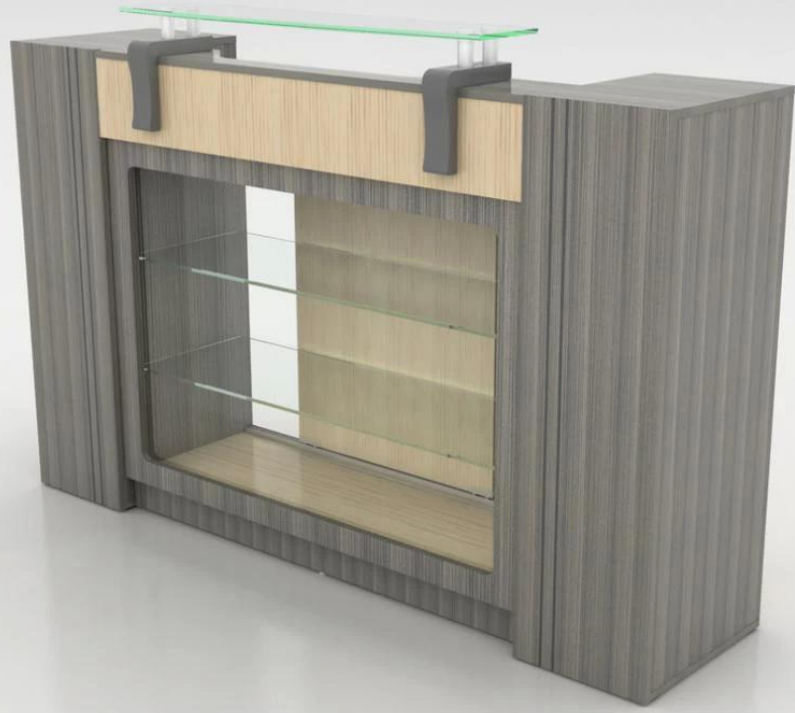

Novo design([Clique aqui](#))

O fabricante de reclinção hidráulico da cadeira de barbeiro da venda 2018 quente em China do cabeleireiro preside o fornecedor

| | |
|---------------------------|---|
| Item | recepção moderna |
| Fabricante | Fábrica de cadeira de barbeiro Doshower |
| Uso Específico | Balcão de recepção |
| Característica | Durável, fino acabamento, anti-poluição, eco-friendly |
| Tamanho | Padrão |
| Detalhes de empacotamento | embalagem padrão normal da exportação |
| Termos de pagamento | T / T, Western Union |

| Descrição do produto

Este é um balcão de recepção maravilhoso e modernista. É a seleção ideal para salões que tenham uma decoração moderna ou contemporânea. O estilo é terminado com verniz de madeira cinza com linhas gravadas e acentos de botão cromado de círculo que lhe dão uma aparência simplificada. Além desses recursos, também oferece amplo armazenamento para ajudar a manter os salões organizados e minimizar a desordem.

| Detalhes do produto

Contador de trabalho grande com painel modesto.
Prateleira de vidro confortável para superfície de escrita
Armário para armazenamento em ambos os lados da unidade
46,5 polegadas L x 20 polegadas W x 42,5 polegadas H