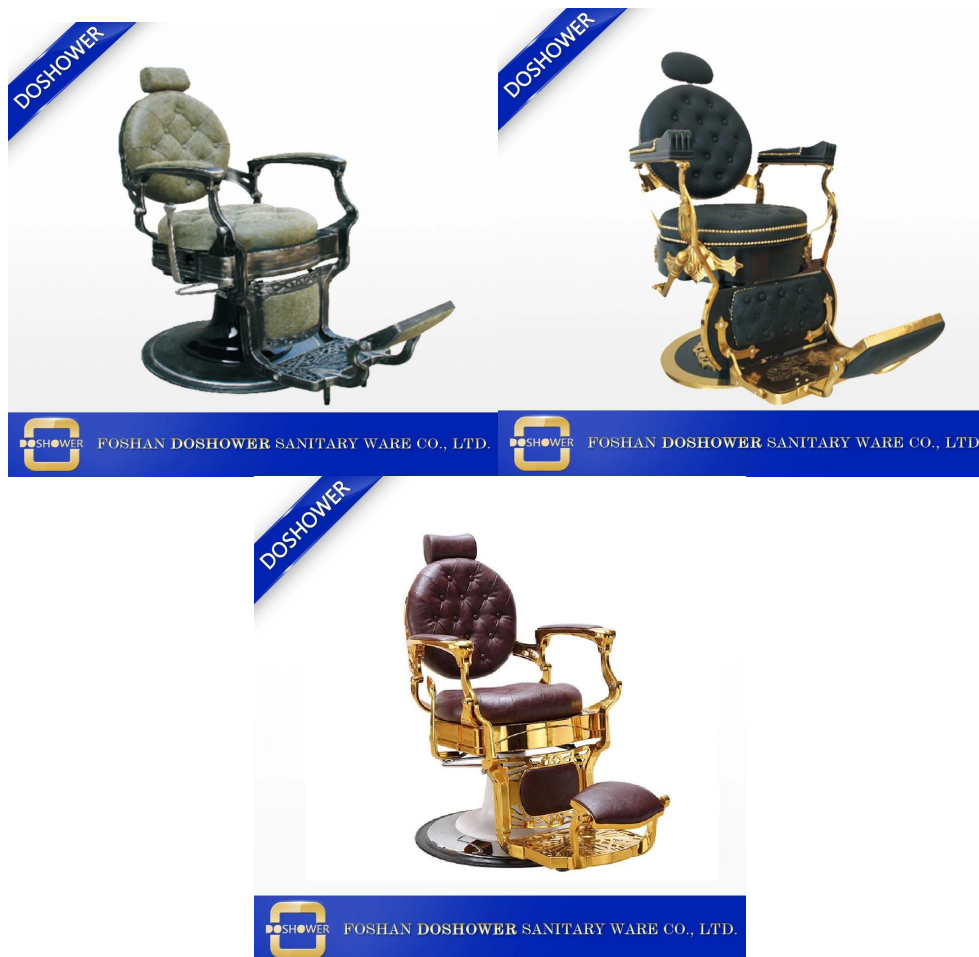

Descrição:

Nome do Produto	cadeira do xampu
Nº modelo	DS-B4.
Qty do motor	2 motores.
Posição ajustável	1 para o ângulo de apoio de pés e encosto 1 para a altura da cama inteira
Acessórios padrão	Tigela cerâmica / torneira e chuveiro / pedal
Tomada	Customizar
Tensão	110V-220V.
Tamanho do produto	1975 * 660 * 626 / 1020mm
Capacidade de carga	150kg.
Estofos	PVC / PU (cor variada disponível)

Novo design:

Catologista do produto