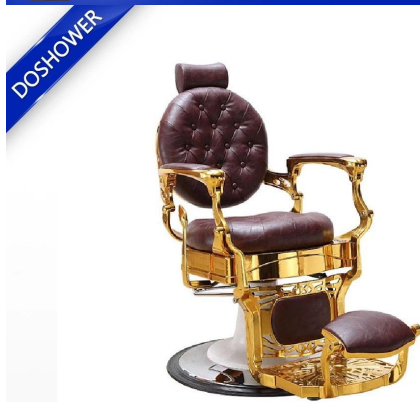

FOSHAN DOSHOWER SANITARY WARE CO., LTD.

Quente Venda Pacote