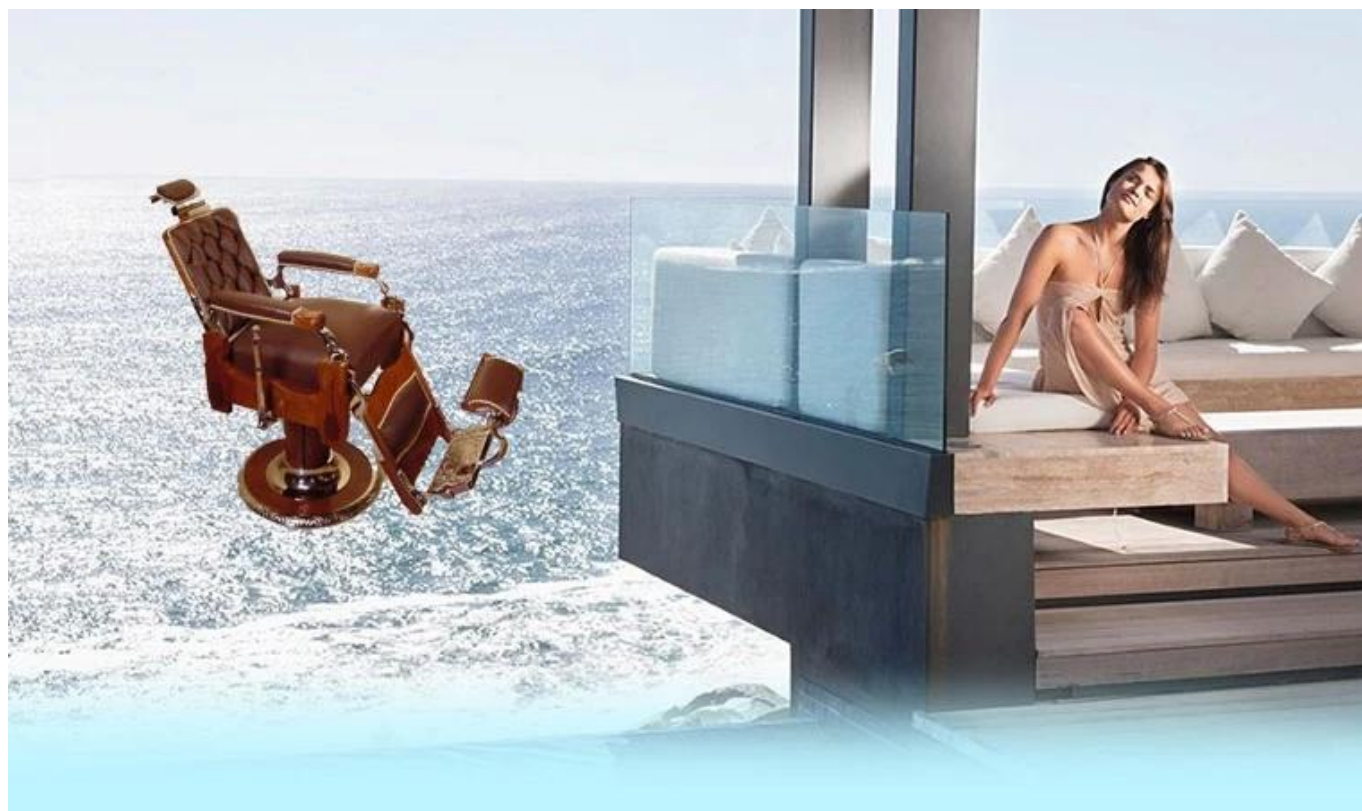

Bomba hidráulica para cadeira de barbeiro com cadeiras de barbearia para cadeira de barbeiro reclinávelDS-B59

Cadeira de barbeiro vintage

Visão geral rápida:

- Cores disponíveis: preto, vermelho, marrom e preto e branco
- Encosto de cabeça ajustável
- Maior capacidade de peso
- Assento confortável altamente acolchoado
- Melhor para uso pessoal