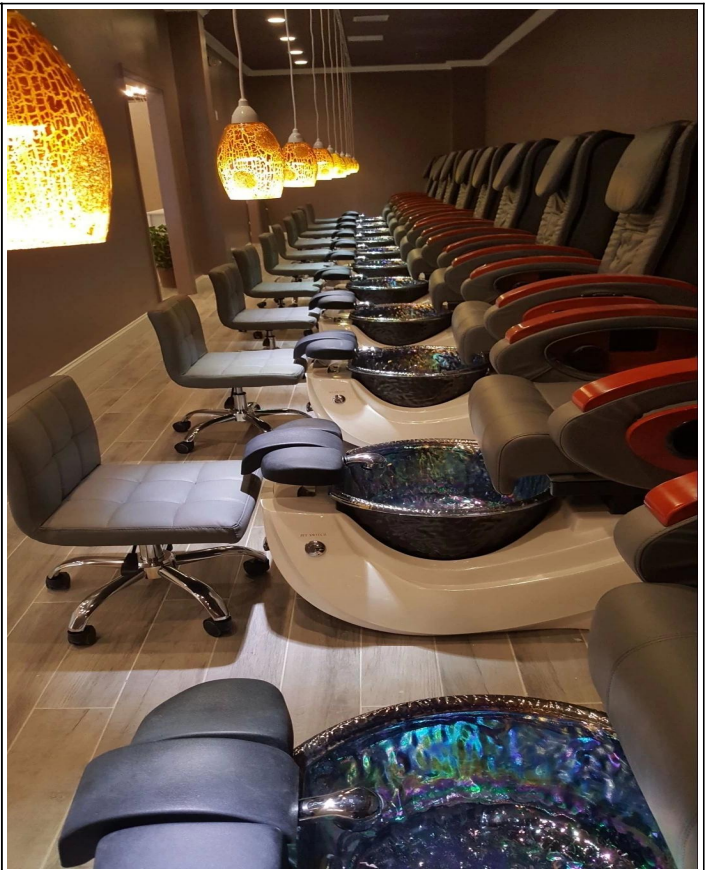

NOSSO CLIENTES ALÃO FAZER COMPRAS