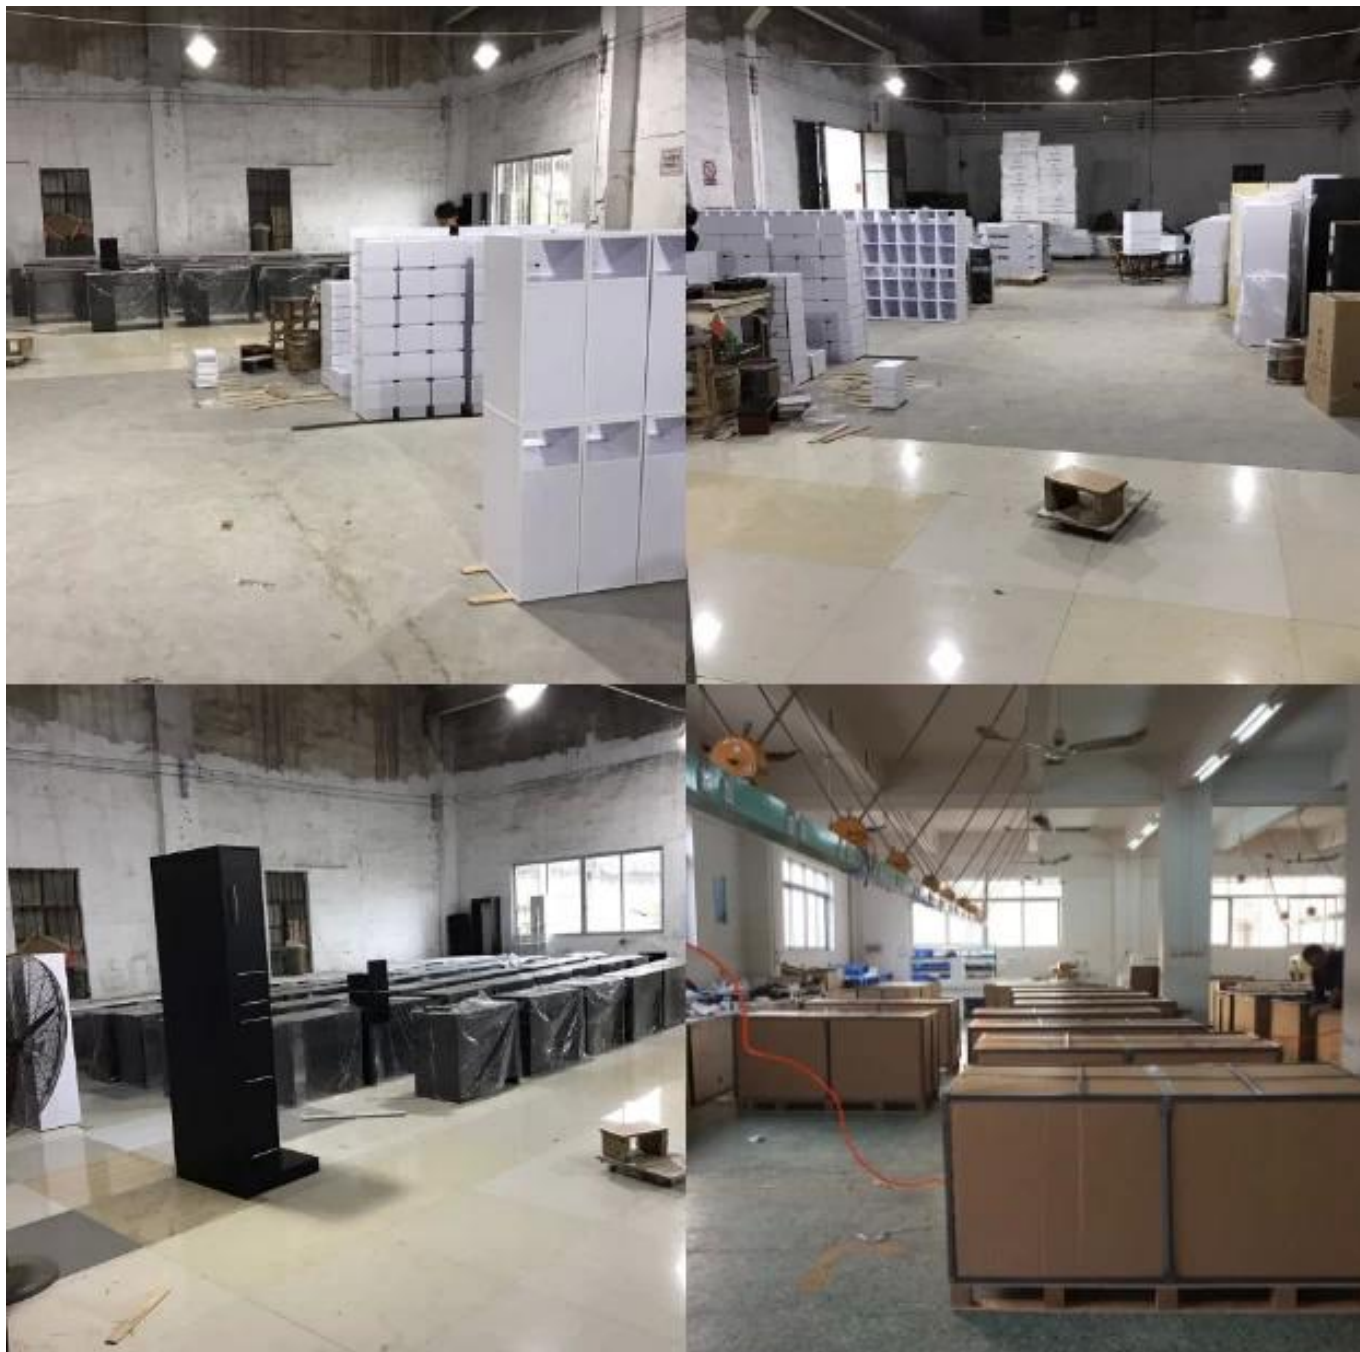

Perguntas frequentes

Q: O que é seu MOQ?

Uma amostra e uma ordem atacado são aceitáveis.

Q: podemos fazer customizar?

R: Sim, nosso profissional de design e equipe para customizar sala e mobiliário para projetos e necessidades, compartilhar sua ideia, nós criamos.

Q: Por que devemos escolher você?

A: 1. Produto de alta qualidade para atender às suas necessidades.

2. Atendimento ao cliente confiável em 24 horas.

3. entrega rápida, o tempo de produção é de 15-25 dias.

4. OEM fornecido, podemos fornecer um serviço personalizado em relação ao design do cliente.

Q: qual país os produtos são exportados?

A: Nossos produtos são vendidos para Estados Unidos, América, Canadá, Itália, Sudeste Asiático,