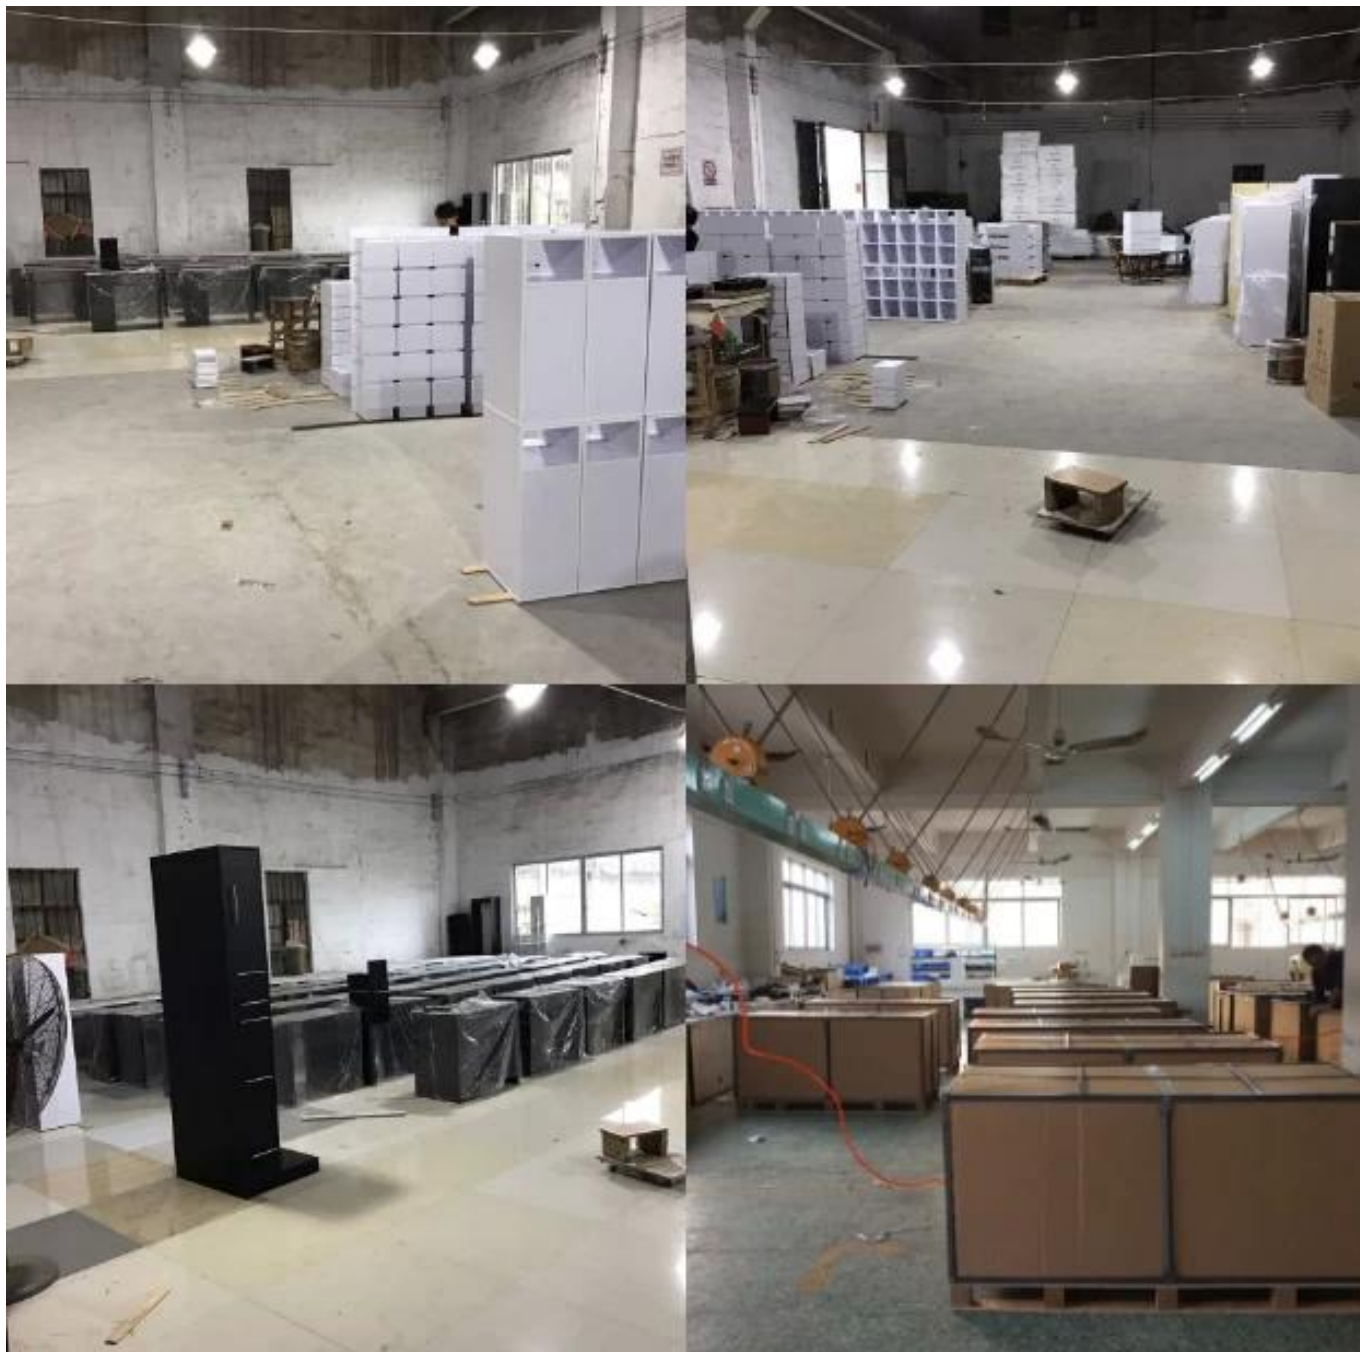

Perguntas frequentes

Q: O que é seu MOQ?

Uma amostra ordem e Atacado ordem é aceitável.

Q: Pode nós Faz customizar?

R: Sim,

nós ter profissional estilista equipe para customizar salão mobília para projetos necessidades, Share seu ideia, nós crio isto.

P: Por que devemos escolher você?

Um: 1. produto de alta qualidade para atender sua necessidade.

Atendimento ao cliente 2. Reliable em 24 horas

3. entrega rápida, tempo de produção é de 15-25 dias.

4. OEM fornecido, nós podemos fornecer o serviço personalizado relativo ao projeto dos clientes

Q: Qual país são os produtos exportados?