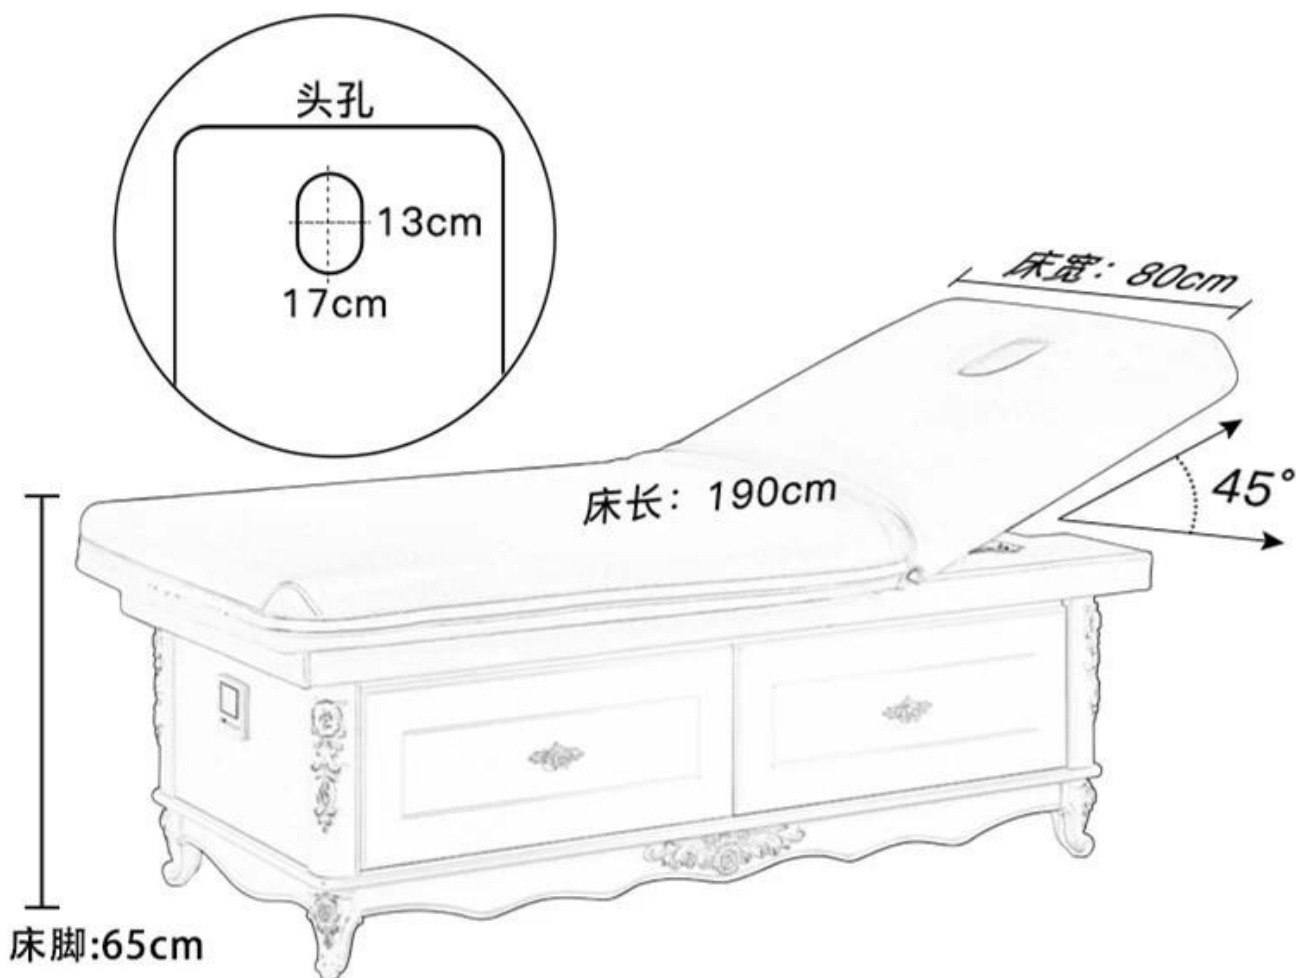

**Cama da massagem da madeira maciça com cama facial resistente do armazenamento da cama da massagem para a venda China DS-M9001**

## Detalhes do produto

Nome do Produto	cama de massagem
Número de item	Cama DS-M9001 SPA
Tamanho do produto	personalizadas
Cor	Várias cores avilable
Características	<ol style="list-style-type: none"> <li>1. Cama facial de madeira contínua <a href="#">tabela de massagem por atacado da porcelana</a></li> <li>2. Ajustamento Manual</li> <li>3. Esponja de repercussão 3.High</li> <li>4. De alta qualidade com preço razoável</li> <li>5. Espaço Storage</li> <li>6. Aplicado em beleza, cuidados médicos</li> </ol>
Garantia	Um ano
Sobre nós	Fundada em 2001, é um salão de beleza profissional e equipamentos de beleza manufactory; com o sistema integrado de P & D, produção, controle de qualidade, vendas e vendas após os serviços, concluída com forte poder técnico e máquinas avançadas.