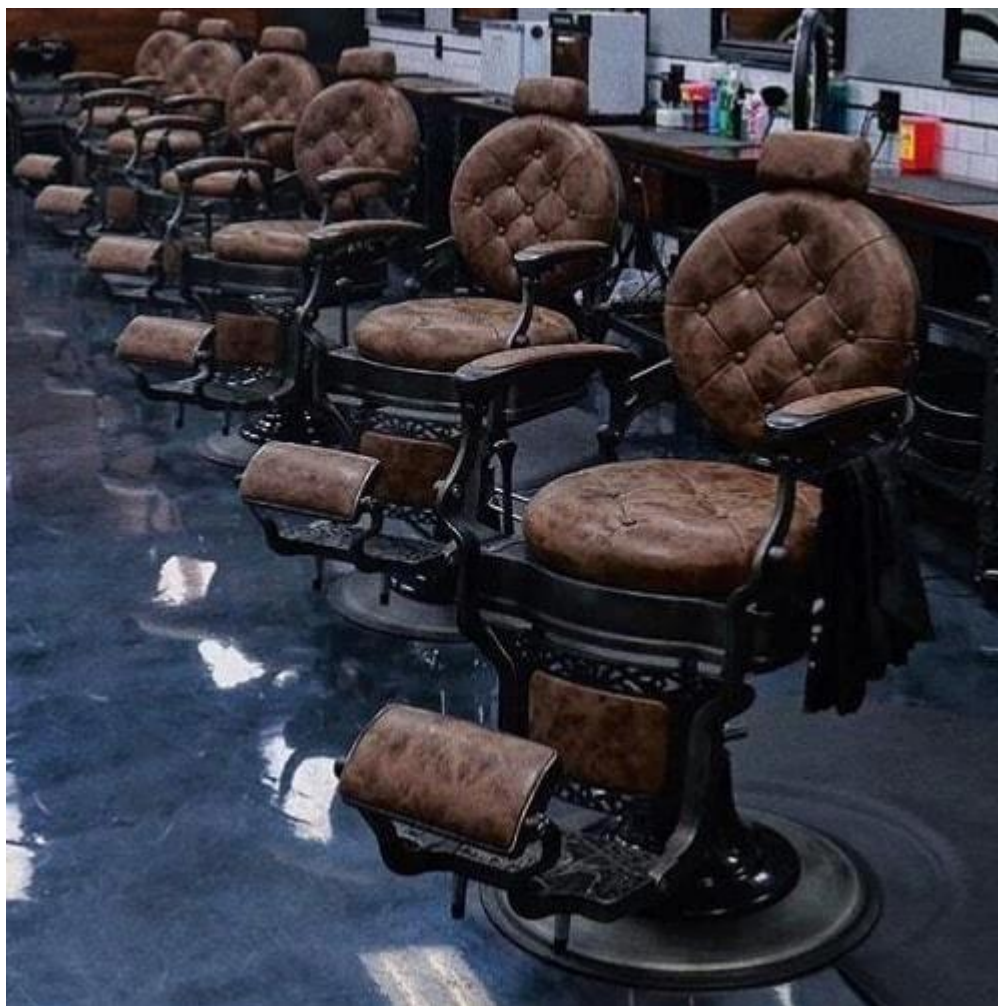

1. Cadeira de barbeiro por atacado Cinza PU couro pesado cadeira reclinável vintage

Detalhes do produto

DESCRIPTION	<p>A cadeira de barbeiro é uma cadeira reclinável cinza projetada para uso vintage. A sólida qualidade de construção aliada a um assento espaçoso e confortável faz com que seja uma ótima escolha para qualquer salão.</p> <p>A cadeira apresenta uma construção robusta, com uma base cromada redonda, uma bomba hidráulica reforçada e um apoio de cabeça ajustável / removível.</p> <p>O assento almofadado é forrado com espuma espessa e durável para um pouco mais de conforto.</p> <p>O apoio para os pés sobe quando a cadeira é reclinada, e a alavanca reclinada na lateral da cadeira permite que a cadeira reclame até 45 graus.</p> <p>A cadeira pode suportar até 150kgs.</p>
-------------	--

CARACTERÍSTICAS:

- Profissional salão cadeira
- Opcional PU couro [Pleather]
- Fácil para limpar \ limpo
- Acolchoado Braços
- Elegante e Robusto Base "Clássica" Redonda
- Hidráulico Lift
- Reclinável para 45 graus
- Suave pelúcia espuma almofada