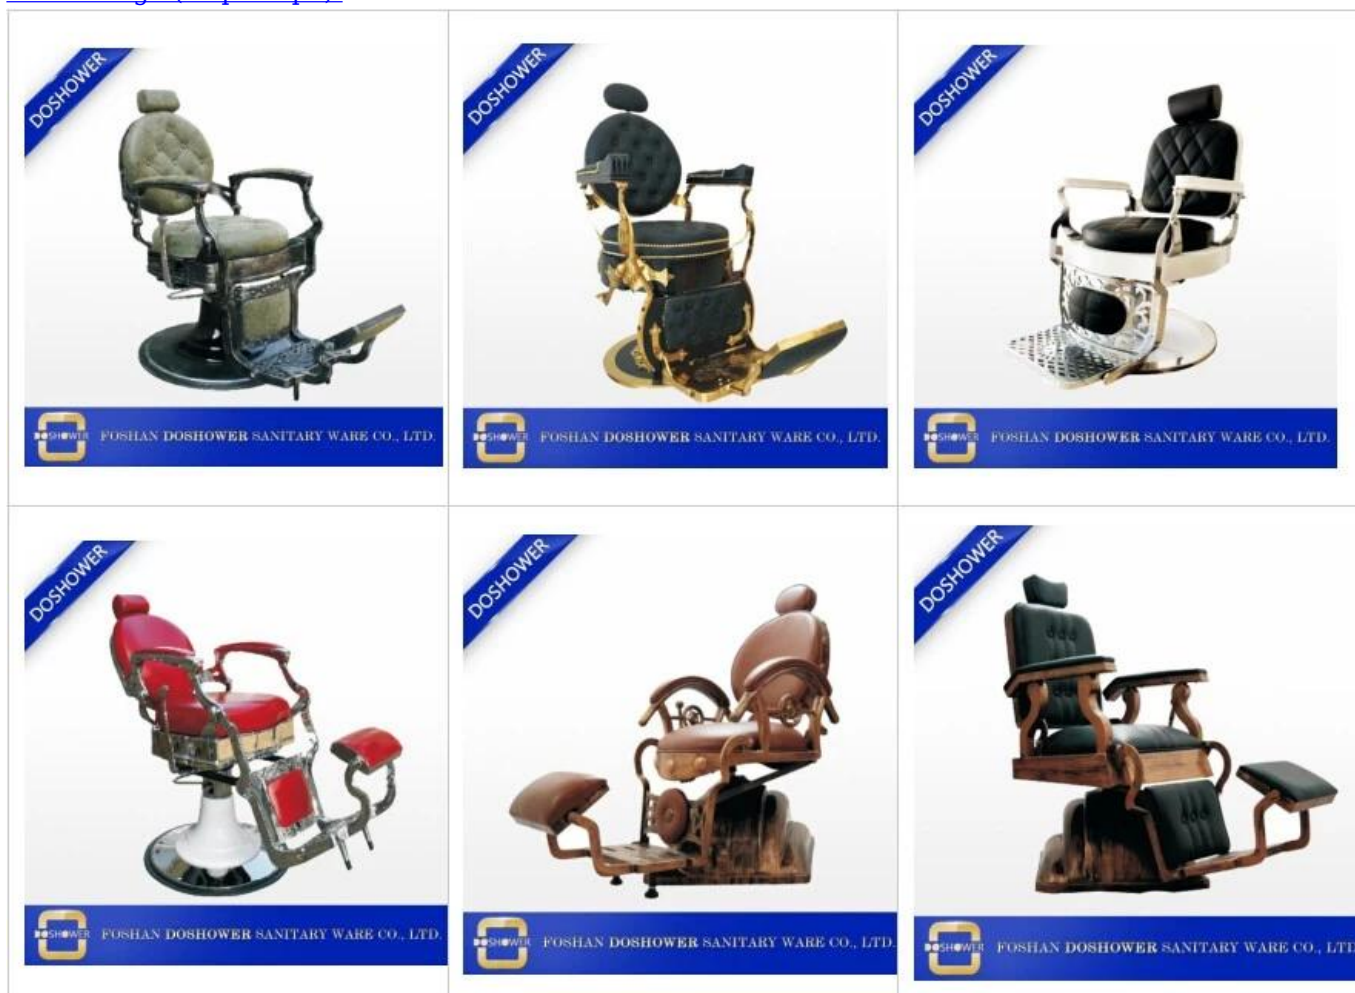

Detalhes do produto

1. cadeiras de barbeiro de estilo europeu como 18-19 séculos;
2. Couro genuíno, fundição manual e escultura;
3. Todas as peças são feitas de aço inoxidável fundido, de boa qualidade e suaves sem qualquer distorção ou bolha.
4. Manual polido, brilhante como o espelho.
5. Todo parafuso é feito de aço inoxidável.
6. Não há nenhum ponto de soldagem na cadeira. Todas as peças estão conectadas por parafusos.
7. O encosto de cabeça pode ser levado e ajustado
8. Com o apoio para o apoio para os pés, toda a cadeira pode dormir solitariamente
9. Forte o suficiente, mesmo que você possa suportar o apoio para os pés.
10. Package: estojo de madeira

Processo de produção: Processamento de moldagem - Pacote

[Novo design (clique aqui):](#)