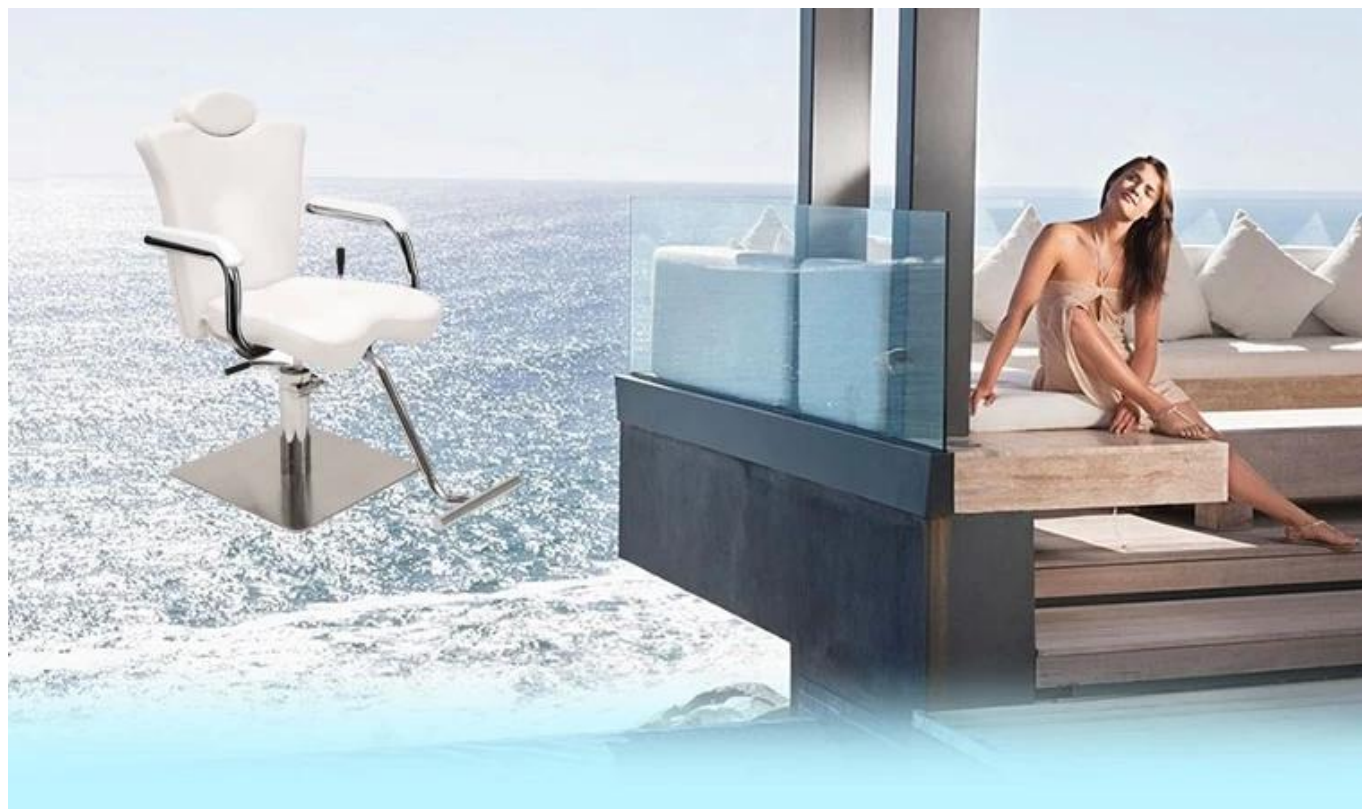

cadeiras de barbeiro à venda com cadeira de barbeiro antiga para cadeira de barbeiro elétrica DS-W3

Detalhes do produto

Espuma viscoelástica de alta densidade para máximo conforto e longa duração de uso
Vinil de alta qualidade com textura granulada que lembra muito o couro real
Bomba hidráulica de serviço pesado com base de cromo superdimensionada de estabilização
O encosto reclina até 70 graus, parece assentos de primeira classe
Disponível em várias cores
Apoio para os pés pode colocar a perna
Pressão do rolamento de até 800LBS
seja um clássico moderno, com detalhes brancos completos e um toque luxuoso.