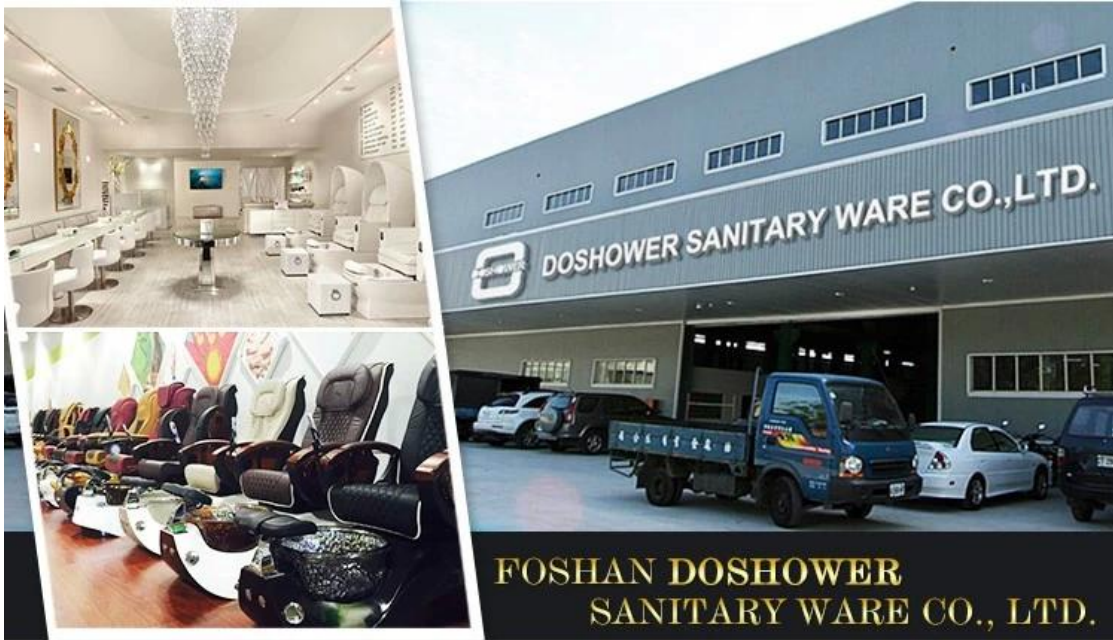

PROFESSIONAL FACTORY

Provide you with the finest Pedicure Spas & Pedicure equipment at the best prices worldwide.