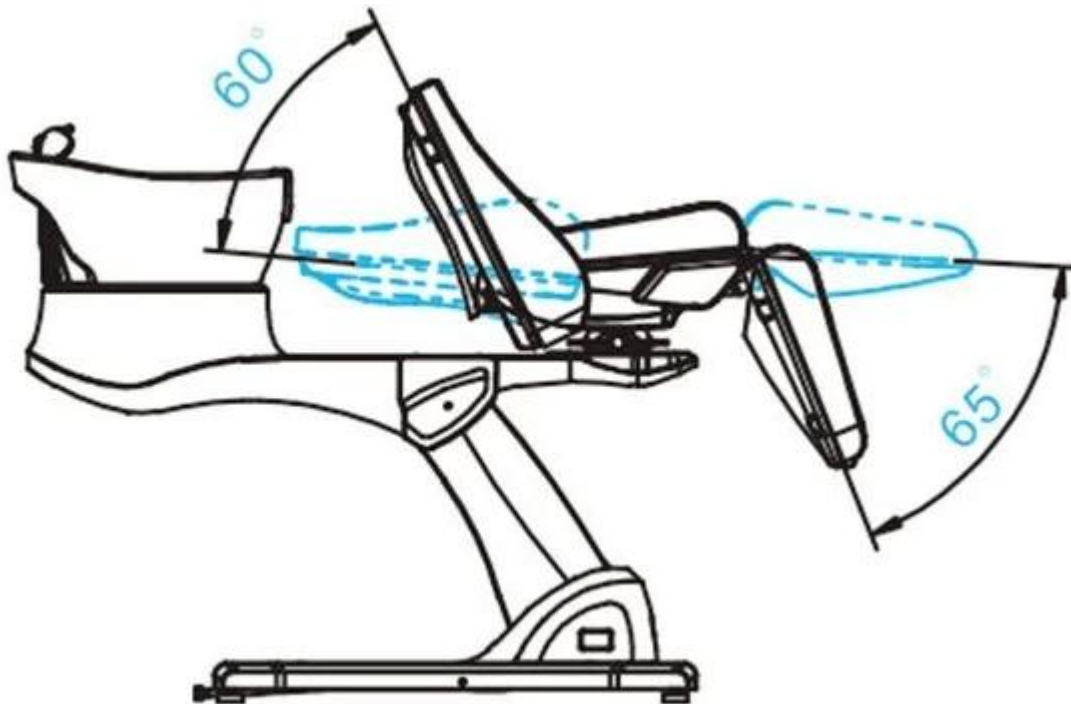

### Detalhes do produto

Características	<p>Design atencioso</p> <ul style="list-style-type: none"><li>-Restino e encosto ajustável, deixe o usuário se sentir confortável quando lavar o cabelo</li><li>-Adoptar baixo ruído e motor de longa duração</li><li>-Um pedal de acionamento fácil de toque</li></ul> <p>Função de rotação de -90 graus</p>
-----------------	---

### Descrição:

Nome do Produto	cadeira de shampoo
Modelo não.	DS-T99
QTY do motor	2 motores
Posição ajustável	1 para apoio de pés e ângulo do encosto 1 para altura total da cama
Acessórios padrão	Bacia de cerâmica / torneira e chuveiro / footswitch
Tomada	Customizar
Voltagem	110V-220V
Tamanho do produto	1975 * 660 * 626/1020 mm
Capacidade de carga	150 kg
Estofamento	PVC / PU (cores variadas disponíveis)