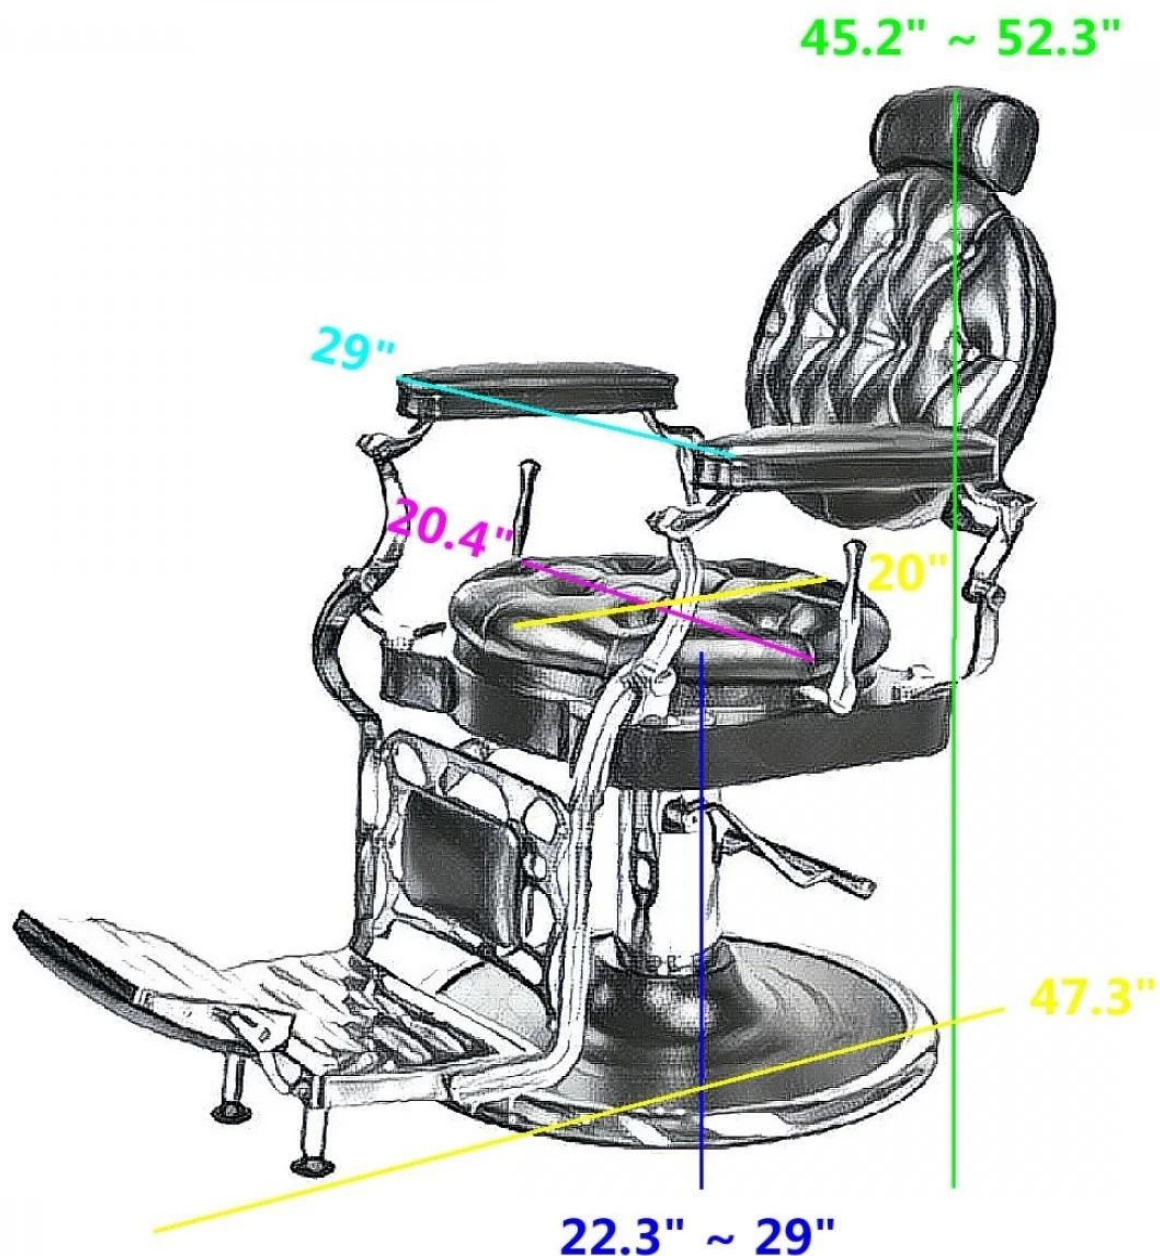

cabeleireiro fornece cadeira de barbeiro anuncie pólo para barbearia

Detalhes do produto

<p>DECRPTION</p>	<p>A cadeira de barbeiro é uma cadeira reclinável cinza projetada para uso vintage. A sólida qualidade de construção aliada a um assento espaçoso e confortável faz com que seja uma ótima escolha para qualquer salão. A cadeira apresenta uma construção robusta, com uma base cromada redonda, uma bomba hidráulica reforçada e um apoio de cabeça ajustável / removível. O assento almofadado é forrado com espuma espessa e durável para um pouco mais de conforto. O apoio para os pés sobe quando a cadeira é reclinada, e a alavanca reclinada na lateral da cadeira permite que a cadeira reclame até 45 graus. A cadeira pode suportar até 150kgs.</p>
------------------	--

CARACTERÍSTICAS:

- Profissional salão cadeira
- Opcional PU couro [Pleather]
- Fácil para limpar \ limpo
- Acolchoado Braços

- Elegante e Robusto Base “Clássica” Redonda
- Hidráulico Lift
- Reclinável para 45 graus
- Suave pelúcia espuma almofada