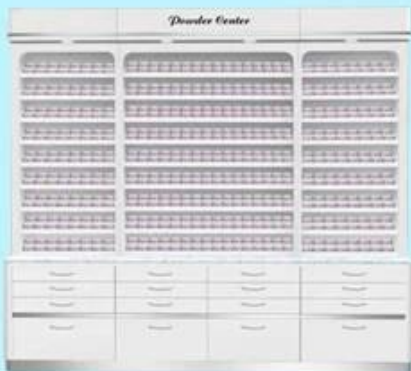

Other salon furniture and packages