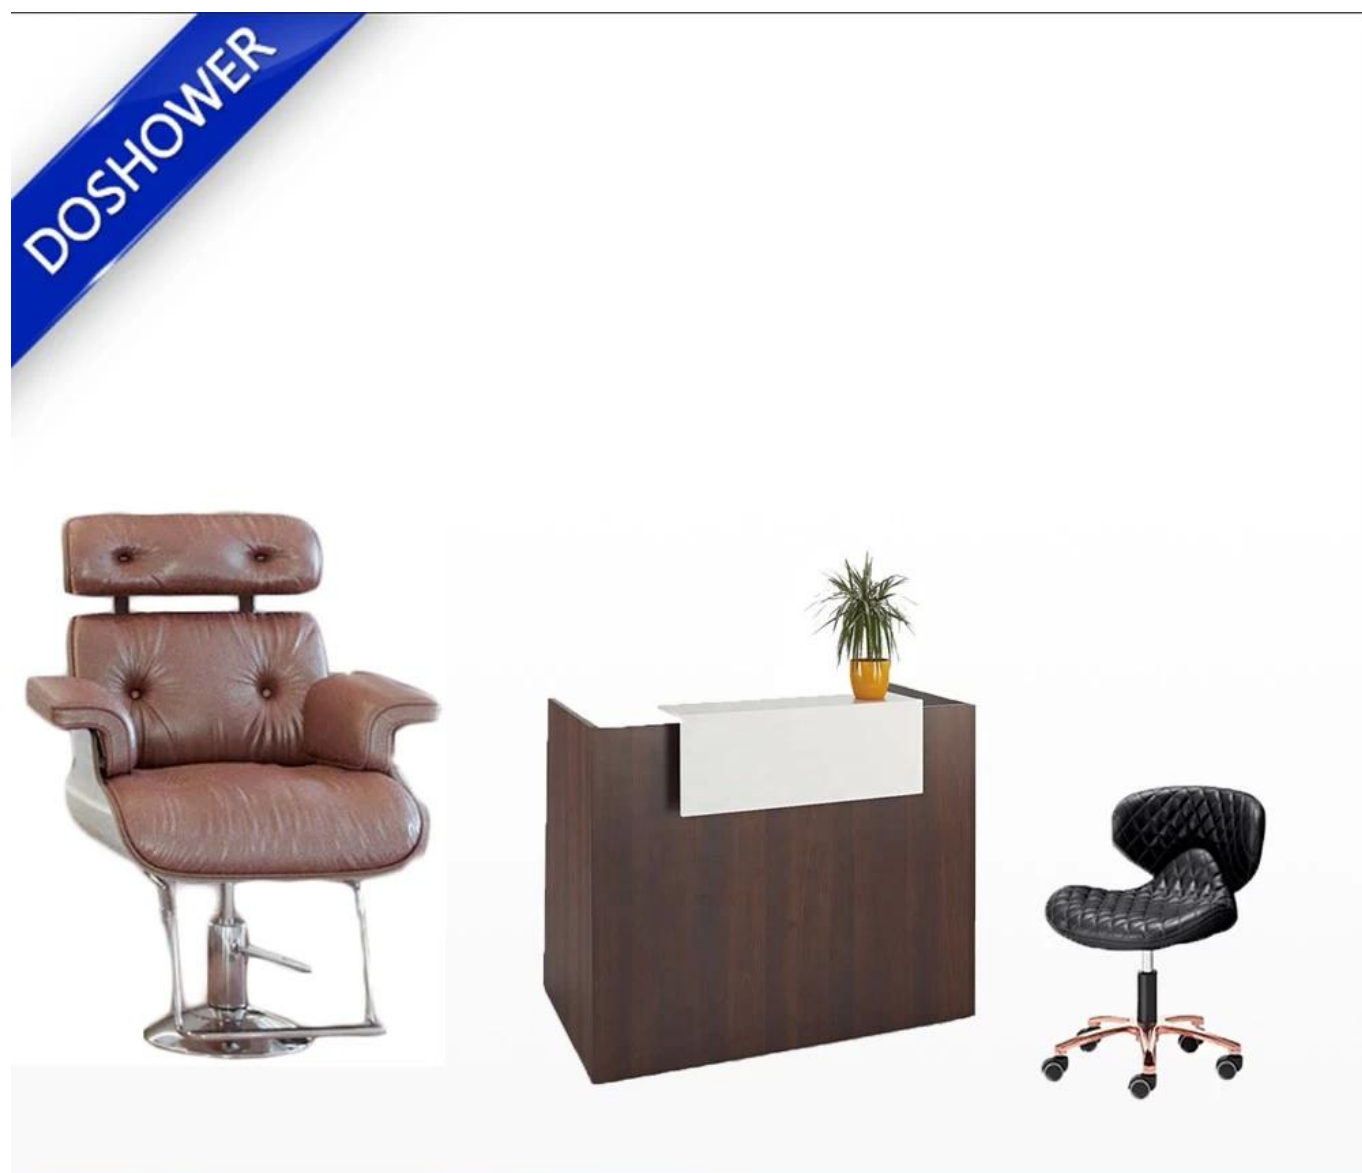

Bomba hidráulica a preços cadeiras de barbeiro conjunto
móveis ds-t1368 com cadeira de barbeiro leve para barbeiro
cadeira de cadeira de cabelo equipamento

Exibição do produto

Outro novo design

Descrição do produto

Construção:

Cadeira de salão de uso geral [cadeiras de salão de barbeiro modernas](#)

Cadeira de estilo hidráulico de design clássico

A apoios de braços de plástico curvos

Creada para pés em forma de U com tampa de borracha moldada

Almofadas de assento acolchoadas

Assento de costas abertas elimina armadilhas para o cabelo

Fácil de limpar

Base circular

Bombear hidráulico para cima ou para baixo

Swivels 360

Capacidade de peso: 350 libras.

Cor da cadeira	Multi-opcional
Fabricante	Fábrica de cadeira de barbear do shower
Conjunto	Menção menor necessária
Tamanho	Padrão
Peso líquido	22 kg
Embalagem	Caixa de papelão
Função	Redeireiro de 360 graus, a altura pode ser ajustável
Pagamento	T/T 50% Depósito