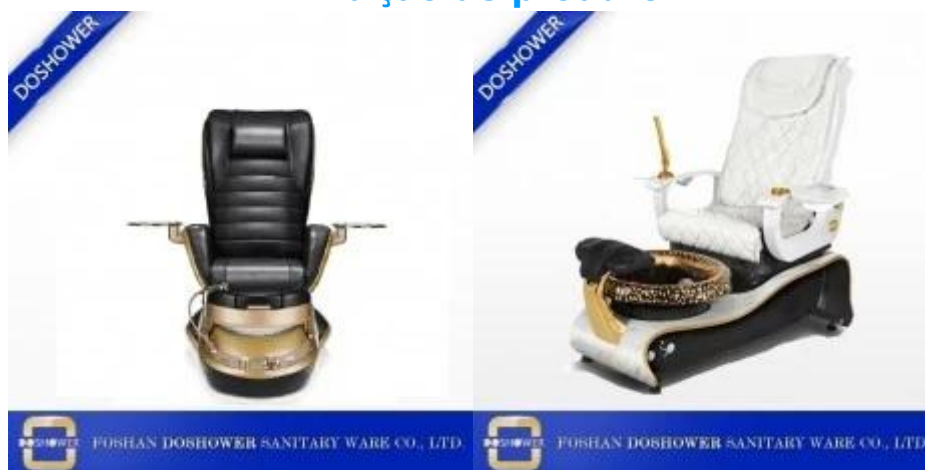

## Exibição de produto

**Exibição de produto**  
[venda mesas de recepção modernas na china](#)  
**produtosDescrição:**

|                        |   |                          |                  |   |                     |                         |
|------------------------|---|--------------------------|------------------|---|---------------------|-------------------------|
| Nome                   | mesa de recepção de escritório com design de mesa de recepção de escritório para mesa de recepção de escritório DS-R506 |                          |                  |   |                     |                         |
| Modelo No.             | DS-R506   | Material de mesa         | Madeira          | Recursos da recepção  |                     |                         |
| Estilo                 | Balcão de recepção  | rícino                   | Rodízio de PVC   | Estilo moderno<br>Grande espaço de trabalho<br>O serviço personalizado está OK<br>Embalagem: Caixa padrão de exportação |                     |                         |
| Cor                    | Branco / Opcional   | Acabamento da superfície | Alto brilho      |   |                     |                         |
| Outros móveis para spa | Cadeira de pedicure   | Mesa de manicure         | Mesa de manicure | Cadeira de salão  | Cadeira de barbeiro | Mesa / cama de massagem |