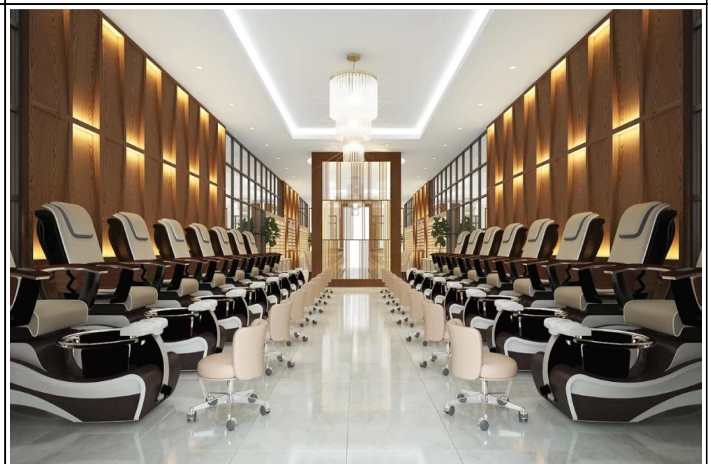

Atacado salão de unhas pedicure cadeira manicure pacote de mesa lida
fornecedores de estação de salão de beleza barato fornecedores DS-S17H SET
EXIBIÇÃO DO PRODUTO

INFORMAÇÃO DO PRODUTO

1.negócio de pacote de móveis de salão de beleza destacado
por [luxo massagem pedicure cadeira](#) luxo massagem china wholesalr
Tabuletas superiores do Manicure 2.Glass
Encanamentos do técnico 3.Pedicure [fornecedores de estação de salão de unhas china](#)
Cadeira do Manicure do cliente 4.Luxury
Carrinho dos termos 5.Trolley com gaveta do armazenamento
Doshower Salão Móvel Facotry pode fazer um pacote personalizado para atender às suas
necessidades.[pé spa massagem pedicure cadeira china](#)
Existem outras cores disponíveis para as banquetas, cadeiras e mesas de manicure. Por
favor, ligue-nos para as outras opções.

Our group photo with the customer

NOSSO CLIENTE ÁREA DE DESCANSO FAZER COMPRAS

Nossos serviços

Idéia de serviço:

1. 24 horas on-line: somos um dos membros do top 5 empresas de equipamentos de salão de spa na China.