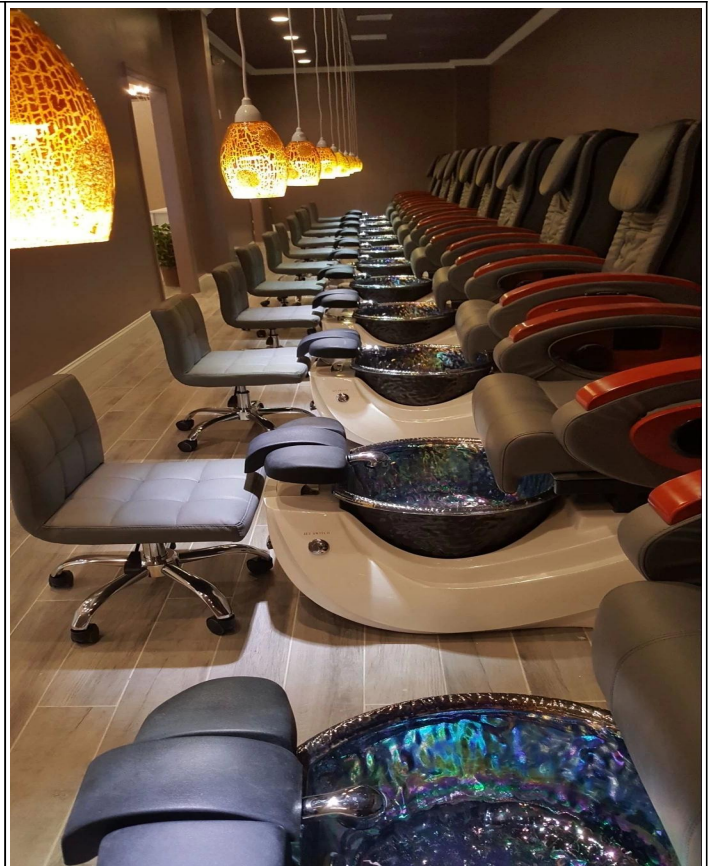

Nossos serviços

Idéia de serviço:

1. 24 horas on-line: somos um dos membros do top 5 empresas de equipamentos de salão de spa na China.

[China fornecedores de móveis de salão de unhas](#)

nós produzimos cadeira pedicure, mesa de manicure, cama de massagem, cadeira de barbeiro e outros equipamentos de spa de salão de beleza.

2. OEM fornecido: fornecer serviço personalizado em relação ao projeto dos clientes.

3. Entrega rápida: o tempo de produção é de 15 a 20 dias.

[unha mobília fábrica](#)

Contato:

Tel / Whatsapp: + 86-18064687502

E-mail: salon@doshower.com