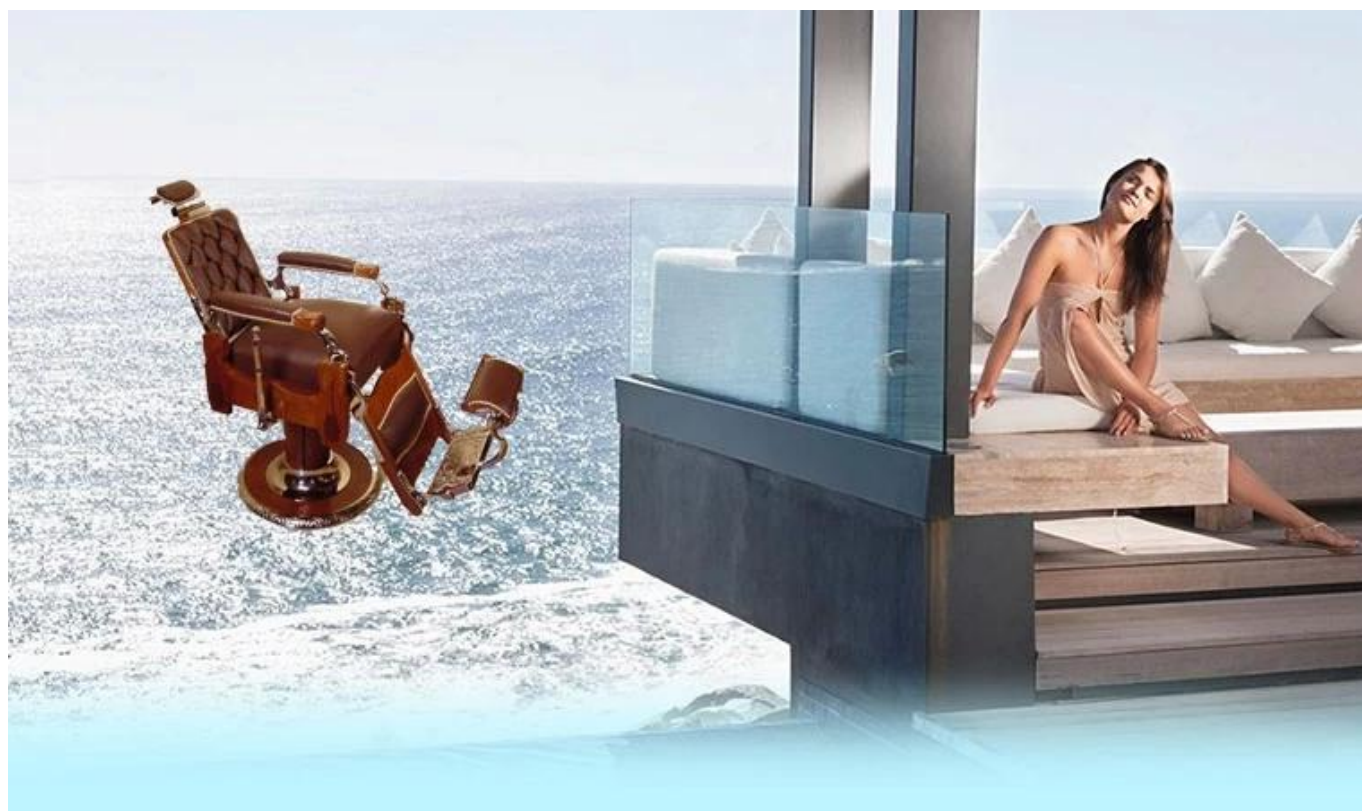

**Гидравлический насос стула
парикмахера со стульями
парикмахерской для откидного стула
парикмахера DS-B59**

[Винтажное кресло для парикмахера](#)

Краткая информация:

Доступные цвета: черный, красный, коричневый и черно-белый.

Регулируемый подголовник

Большая грузоподъемность

Комфортное сиденье с мягкой подкладкой

Лучше всего для личного использования

Новый дизайн:

Мебель для салона

DOSHOWER

FOSHAN DOSHOWER SANITARY WARE CO., LTD.