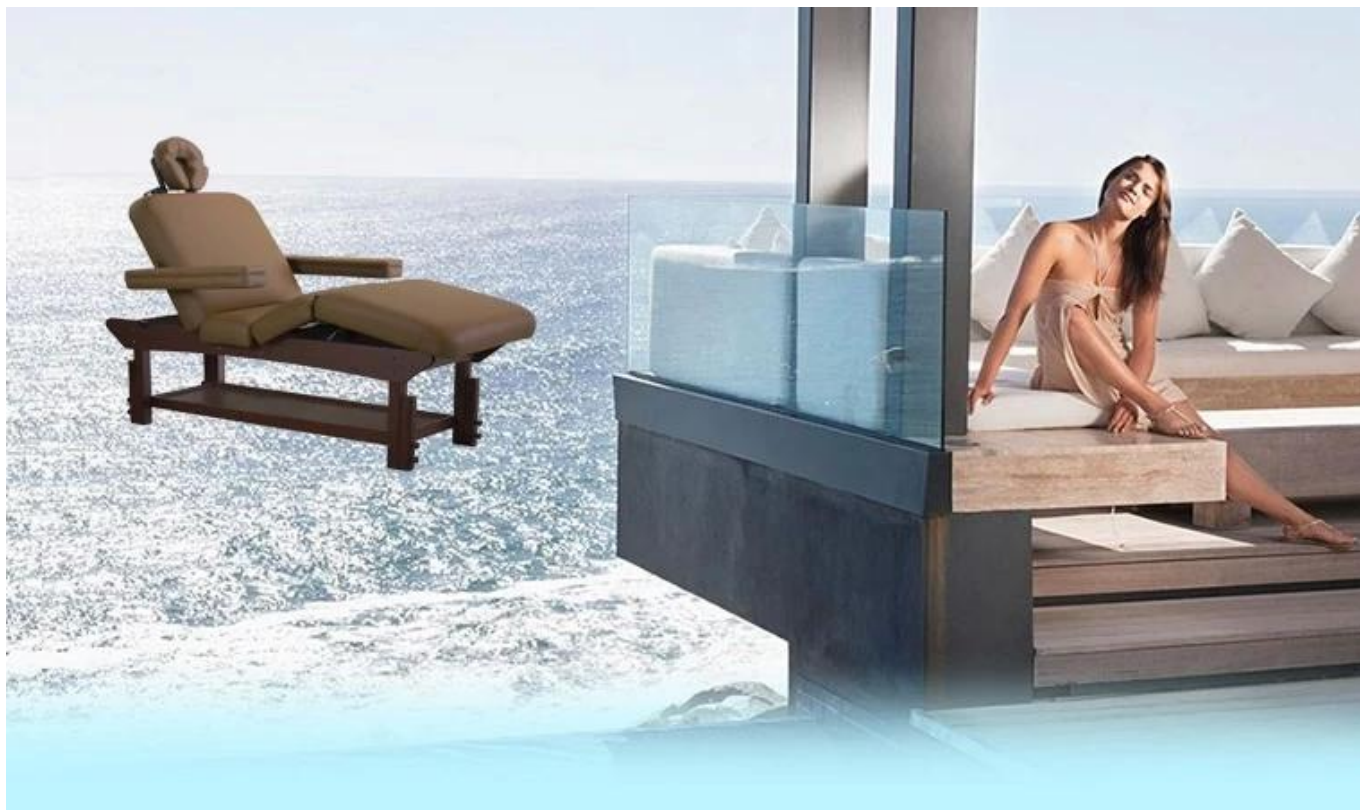

Электрическая массажная кровать с автоматическим массажным столом массажный стол DS-M07

Информация о продукте

<p>Дескриптика:</p>	<ol style="list-style-type: none"> 1. Многоцелевая лечебная кровать, подходящая для массажа, татуировки, ухода за лицом, спа. 2. Профессиональная массажная кровать из твердой древесины для западного массажа. 3. Простая конструкция, но прочная конструкция с закругленными углами верхней подушки. 4. Спинку можно наклонять вручную, а также имеется большой ящик для хранения предметов первой необходимости. 5. Деревянные стойки внизу добавляют эстетики профессиональному массажу. 6. На лицевой стороне имеется отверстие, доступное во многих вариантах кожзаменителя.
---------------------	--