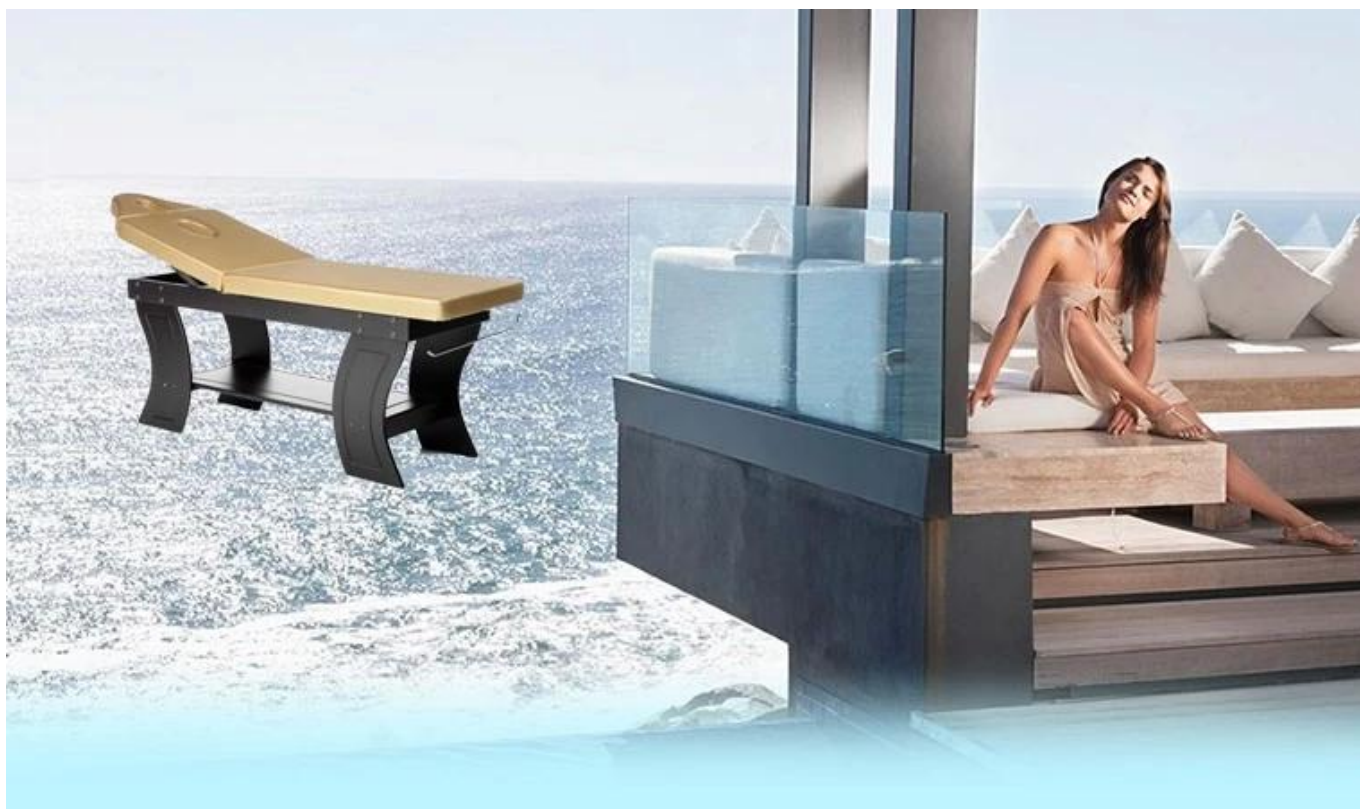

# **Комплект чехла для кровати с электрическим массажем для гидравлической кровати для лица DS- W1758**

**Информация о продукте**