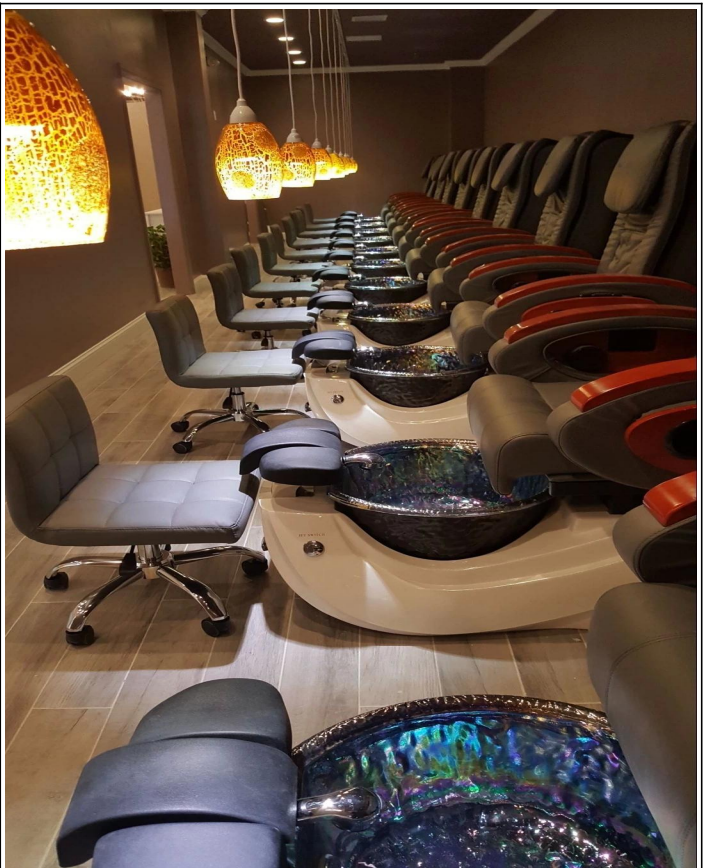

OUR ПОКУПАТЕЛЬ САЛОН МАГАЗИН