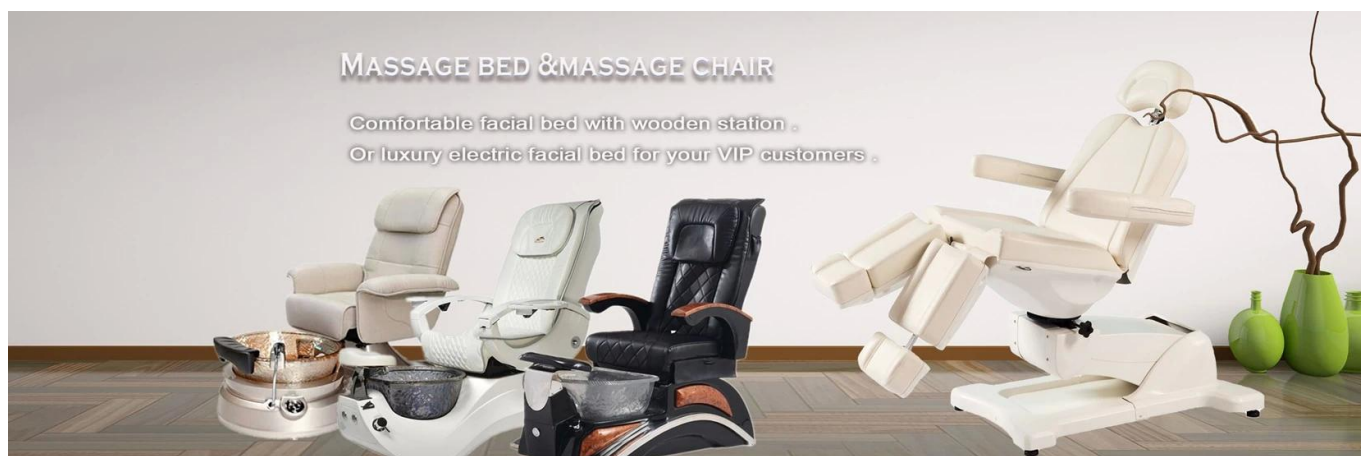

Спа капсула инфракрасный с полосами шлифования для бурильных битов для ногтей для многофункционального кровати с массажем DS-M961

Товар Подробности

1. Многоцелевой кровать - можно использовать для массажа, лица и татуировки;

2. Стул оснащен моторизованным контролем;

3. С обратимыми руками и регулируемым подголовником, которые могут быть расширены для размещения пользователей всех высот. У подголовника также есть съемная центральная подушка, которая раскрывает отверстие для лица; [Электрическая красота кровать поставщик](#)

4. Стул обитается в белом PU самого высокого качества для легкого ухода и уборки;

5. Применяйте большинство пользователей.

Пользовательские варианты цвета медиасса

Новый Дизайн

Массажная кровать и массажный стол