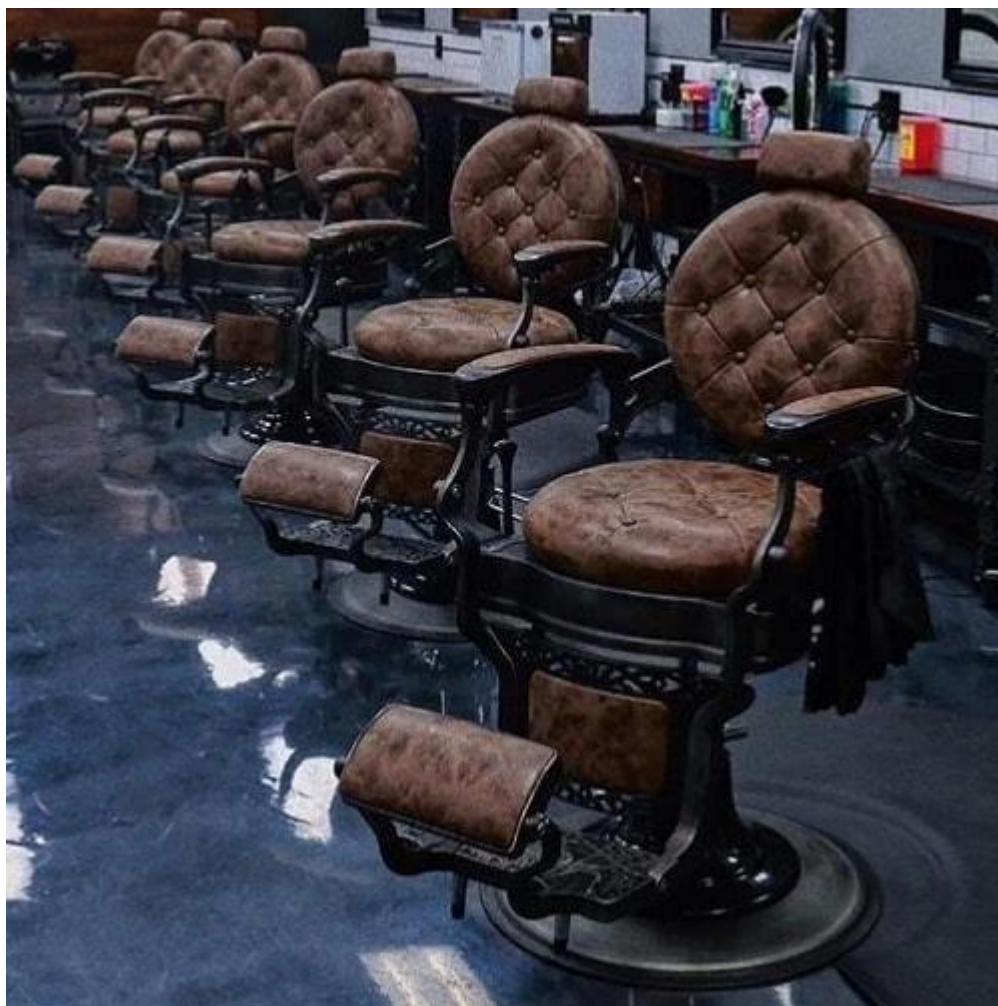

**1. Оптовое кресло для парикмахера Серый PU кожаный тяжелый старинный кресло для отдыха**

**информация о продукте**

DESCRIPTION	<p>кресло-парикмахер - это старинное, тяжелое серое кресло для отдыха. Твердое качество сборки в сочетании с удобным вместительным сиденьем делает его отличным выбором для любого салона.</p> <p>Стул имеет прочную конструкцию с круглым хромированным основанием, мощным гидравлическим насосом и регулируемым / съемным подголовником.</p> <p>Мягкое сиденье покрыто толстой прочной пеной для этого дополнительного комфорта.</p> <p>Подставка для ног поднимается по мере того, как стул наклоняется, а откидывающийся рычаг на стороне стула позволяет креслу откидываться на 45 градусов.</p> <p>Председатель может вмещать до 150 кг.</p>
-------------	--

### **ФУНКЦИИ:**

- профессиональный салон стул
- Необязательный PU кожа (Pleather)
- Легко в чистый
- подбитый Подлокотники
- элегантный а также крепкий Круглая «Классическая» База
- Гидравлический Лифт
- с изменяющимся наклоном в 45 степени
- Мягкий плюш пена диванная подушка