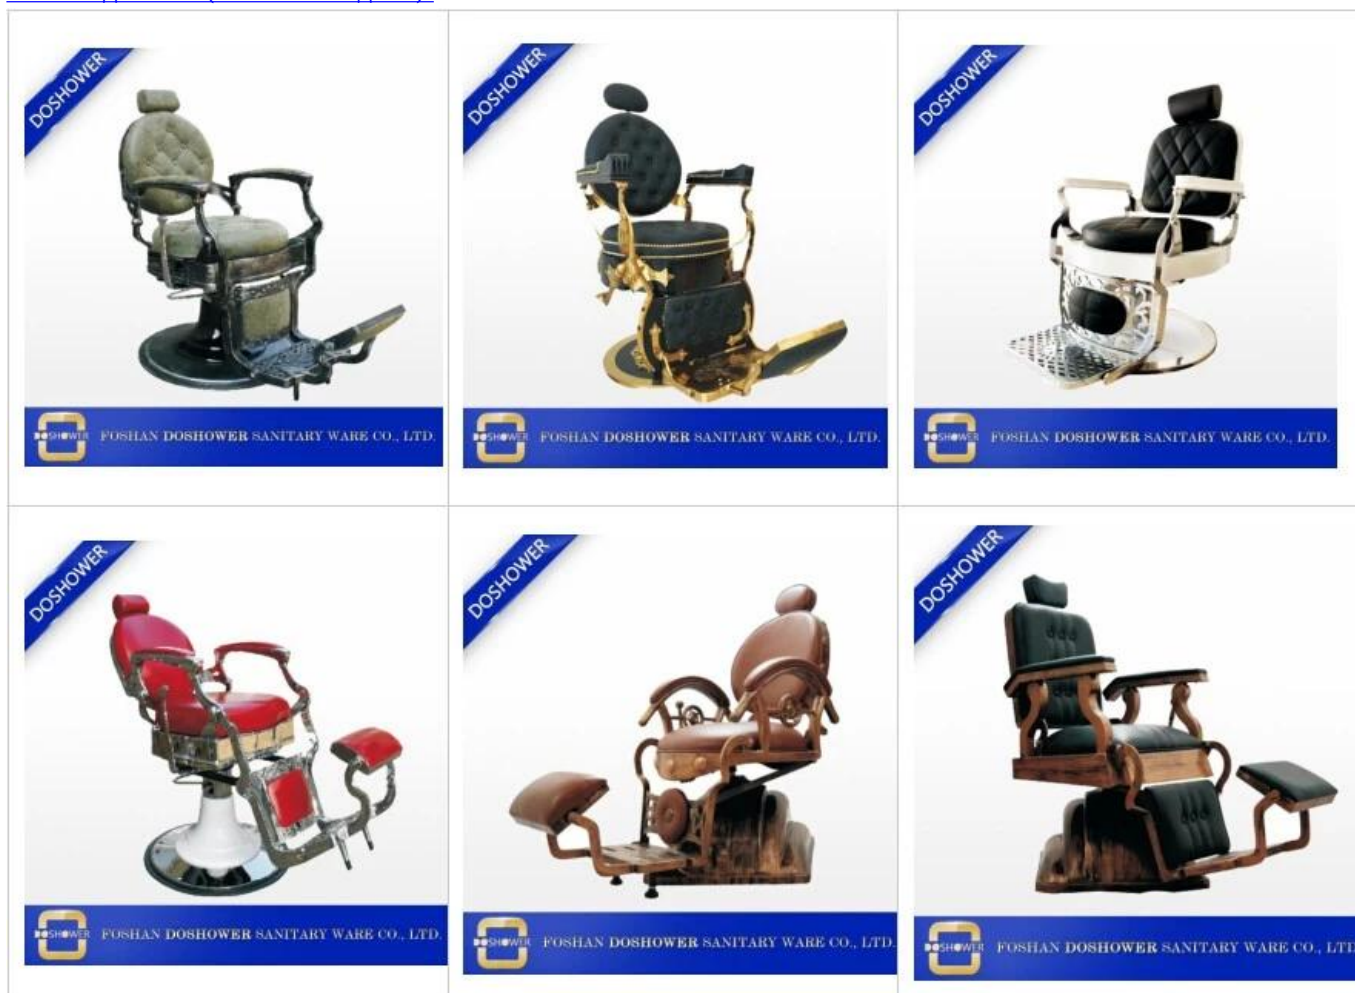

информация о продукте

1. Стулья в стиле европейского стиля, такие как 18-19 веков;
2. Натуральная кожа, ручной литье и резьба;
3. Каждая деталь изготовлена из литой нержавеющей стали, хорошего качества и гладкой, без каких-либо искажений или блистеров.
4. Ручная полировка, блестящая, как зеркало.
5. Каждый винт выполнен из нержавеющей стали.
6. На стуле нет места для сварки. Все детали соединены винтами.
7. Подголовник можно поднять и отрегулировать
8. С опорой для ног, весь стул может спать ровно
9. Сильно, даже вы можете стоять на подножке.
10. Package: Деревянный случай

Производственный процесс: Mold-Processing - Пакет

[Новый дизайн (нажмите здесь):](#)