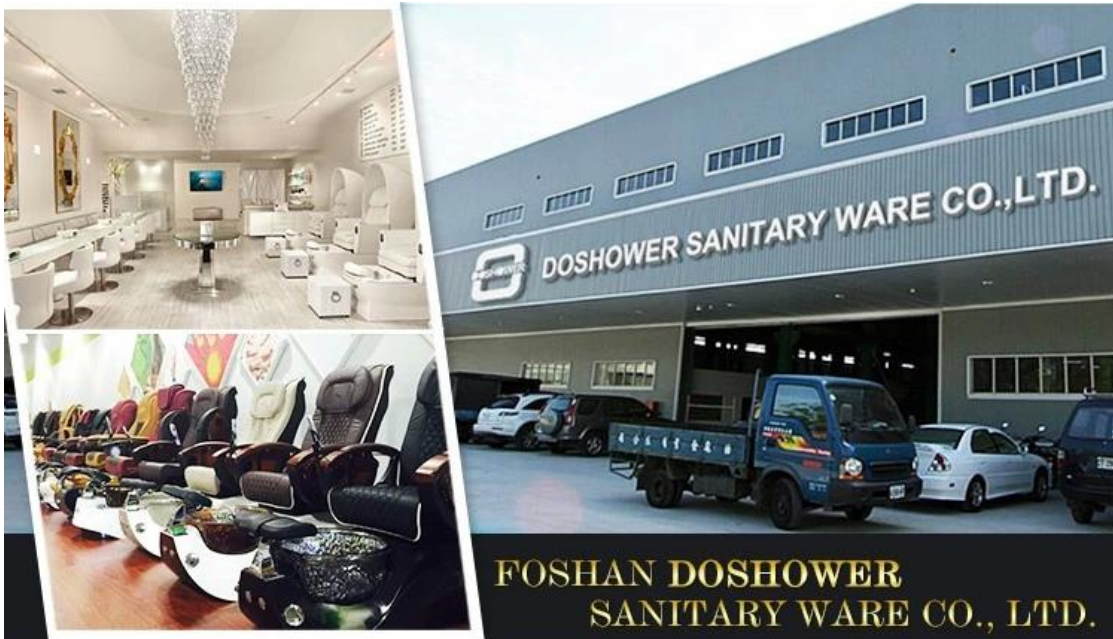

PROFESSIONAL FACTORY

Provide you with the finest Pedicure Spas & Pedicure equipment at the best prices worldwide.