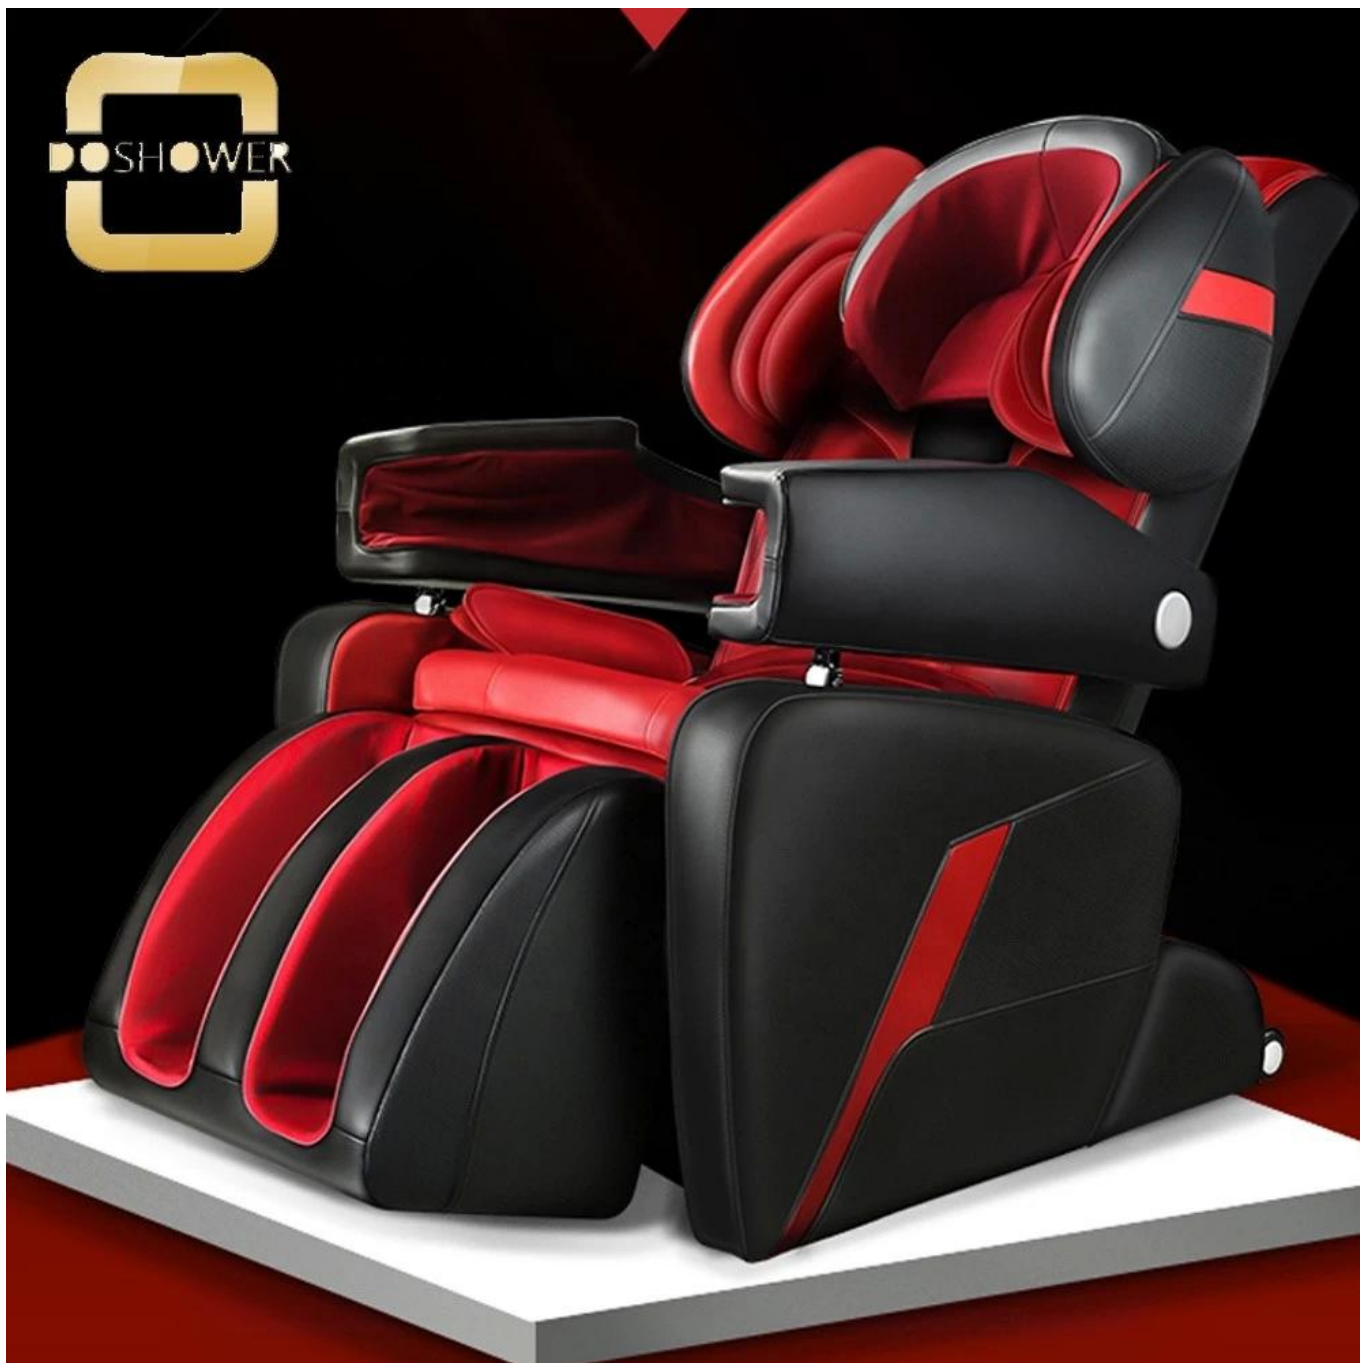

Электрические массажные стулья с полным массажным креслом для китайской салонной мебели Производитель DS-M9582

| .информация о продукте

79cm

136cm

167cm

Особенность:

1. ЛЕЗЫЙ СТИЛЬ С эргономичным дизайном.
2. Высокое качество материала с красотой.
3. Однокомнатный и экологически чистый.
4. с максимально короткой доставкой и конкурентоспособной ценой, наша салонная мебель продается довольно хорошо во всем мире.
5. Уменьшение послепродажного обслуживания.
6. Экспецируют отделы разработки, производства и дизайна.
7. Дружественный и легкий, легко носить [Многофункциональная кровать с массажем](#)

8. Настройка.

Продукт Описание

наименование товара	Стулья электрического массажа с полным массажным креслом для китайского салона
Предмет номер.	DS-M9582.
Размеры (см)	L73 * W31 * H15CM (самый низкий)
Упаковка	1Ка / шт
СВМ	1.5.
Масса	85 кг
Цвет	Доступны различные цвета
Материалы	Сплошной дуб древесина, качественная пена и натуральная кожа
Гарантия	1.год
Цена	Выступ Гуанчжоу цена на контейнер
Время выполнения	30 дней на 20-футов, 45 дней для 40HQ
Ливень Порт	Гуанчжоу, Китай
Условия оплаты	Т / Т с 50% депозитом, 50% балансом до доставки; West Union
МОQ	10 шт. / Предмет