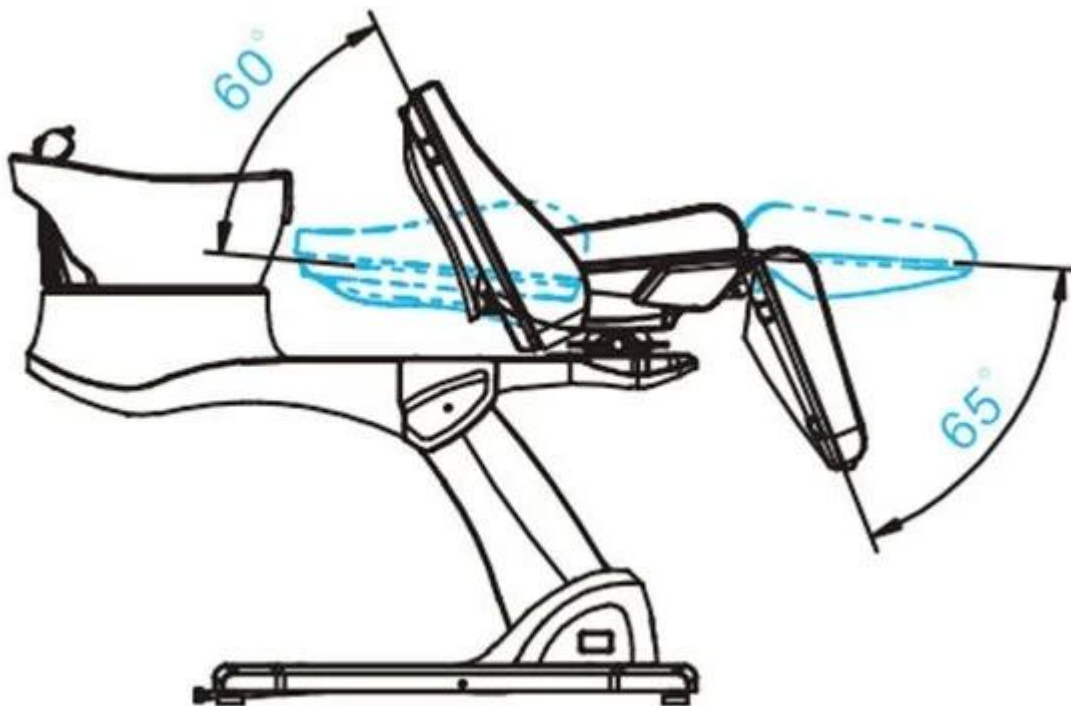

информация о продукте

Характеристики	Учетный дизайн -Подголовник и спинка регулируемые, пусть пользователь чувствует себя комфортно, когда мытье волос - Используйте малошумный и долговечный двигатель -Новый переключатель с легким управлением -90-градусная функция вращения

Описание: