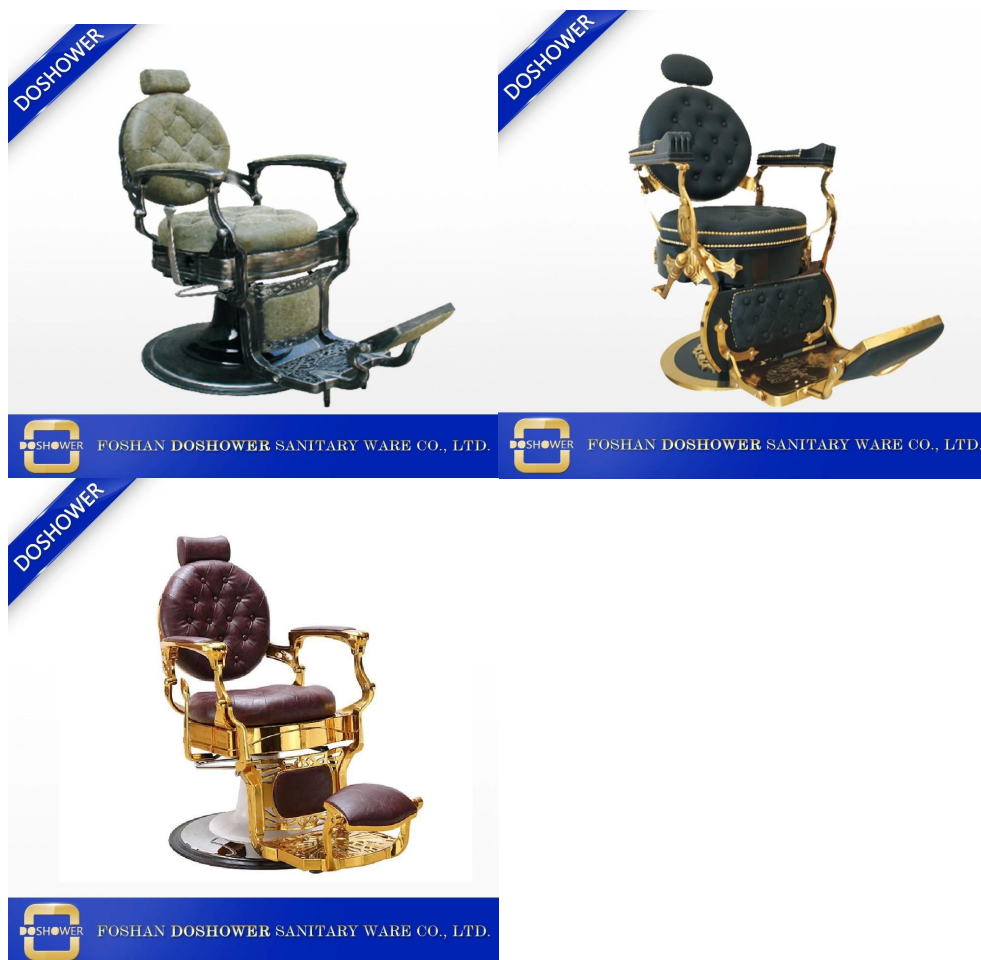

наименование товара	стул для шампуня
Модель №.	DS-T99
Двигатель QTY	2 двигателя
Регулируемая позиция	1 для подставки для ног и спинки 1 для высоты всего слоя
Стандартные аксессуары	Керамическая чаша / Смеситель и душ / педальный переключатель
Разъем питания	Настроить
вольтаж	110V-220V
Размер товара	1975 * 660 * 626 / 1020мм
Грузоподъемность	150KG
Обивка	PVC / PU (различный цвет)

Новый дизайн:

Продукт Catalog