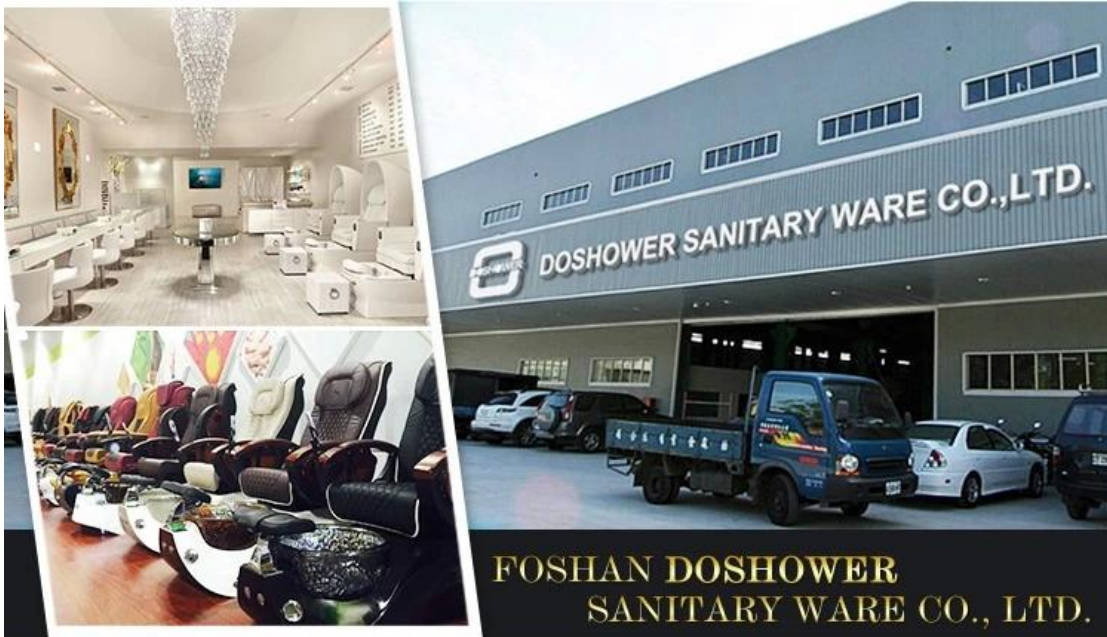

PROFESSIONAL FACTORY

Provide you with the finest Pedicure Spas & Pedicure equipment at the best prices worldwide.