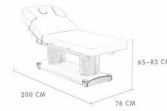

мебель для массажного салона с электрической массажной кроватью для лица кровать массажная кровать продажа дешево DS-M14

[информация о продукте](#)

DOSHOWER

FOSHAN DOSHOWER SANITARY WARE CO., LTD.

▲ 108 KG
4 motors

ОПИСАНИЕ ПРОДУКТА [оптовая красота массаж постель](#)

| материал | Размер товара | упаковка | Размер | Сеть | Вес |
|--------------------|--|--------------------|--------|------|--------|
| Искусственная кожа | 1985 (L) * 740 (Ш) * 670-870 (H) ± 10 мм | 2040 * 810 * 720mm | | | 104 кг |