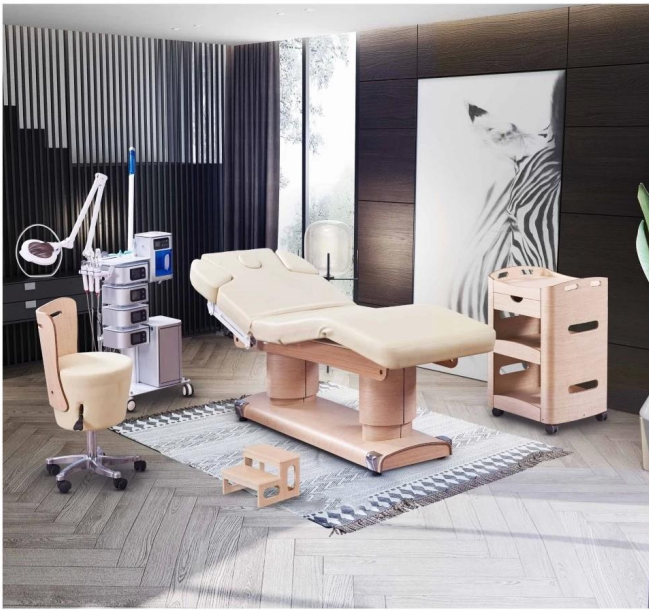

мебель для массажного салона с электрической массажной кроватью для лица кровать массажная кровать продажа дешево DS-M14

[информация о продукте](#)

DOSHOWER

FOSHAN DOSHOWER SANITARY WARE CO., LTD.

▲ 108 KG
4 motors

ОПИСАНИЕ ПРОДУКТА [оптовая красота массаж постель](#)

| материал | Размер товара | упаковка | Размер | Сеть | Вес |
|--------------------|--|--------------------|--------|------|--------|
| Искусственная кожа | 1985 (L) * 740 (Ш) * 670-870 (H) ± 10 мм | 2040 * 810 * 720mm | | | 104 кг |