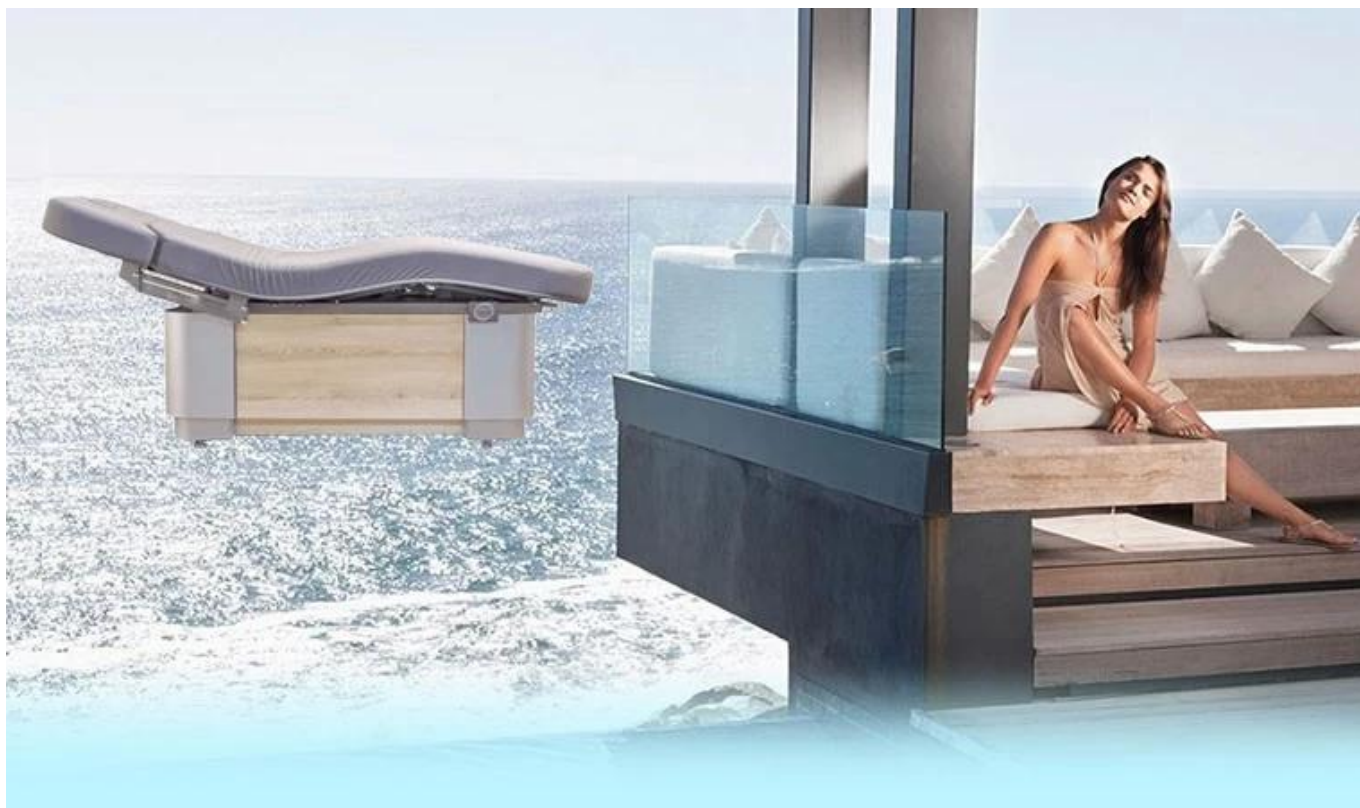

Массажные столы и кровати Электрические с новым дизайнерским массажным кроватью портативной массажной кровати

информация о продукте

FOSHAN DOSHOWER SANITARY WARE CO., LTD.

Особенность:

1. Стиль Слиза с эргономичным дизайном. [Аква массажная кровать сухая вода](#)
2. Высокий качественный материал с внешностью красоты.
3. Совместно и экологически чистый.
4. С самым коротким сроком поставки и конкурентоспособной ценой наши салонные мебели продаются довольно хорошо во всем мире.
5. Процедура послепродажного обслуживания.
6. Отдел разработки, производства и проектирования.
7. Бесплезное и легкое, легко носить с собой [массажная кровать для спа -салона](#)
8. Акцепционная настройка.