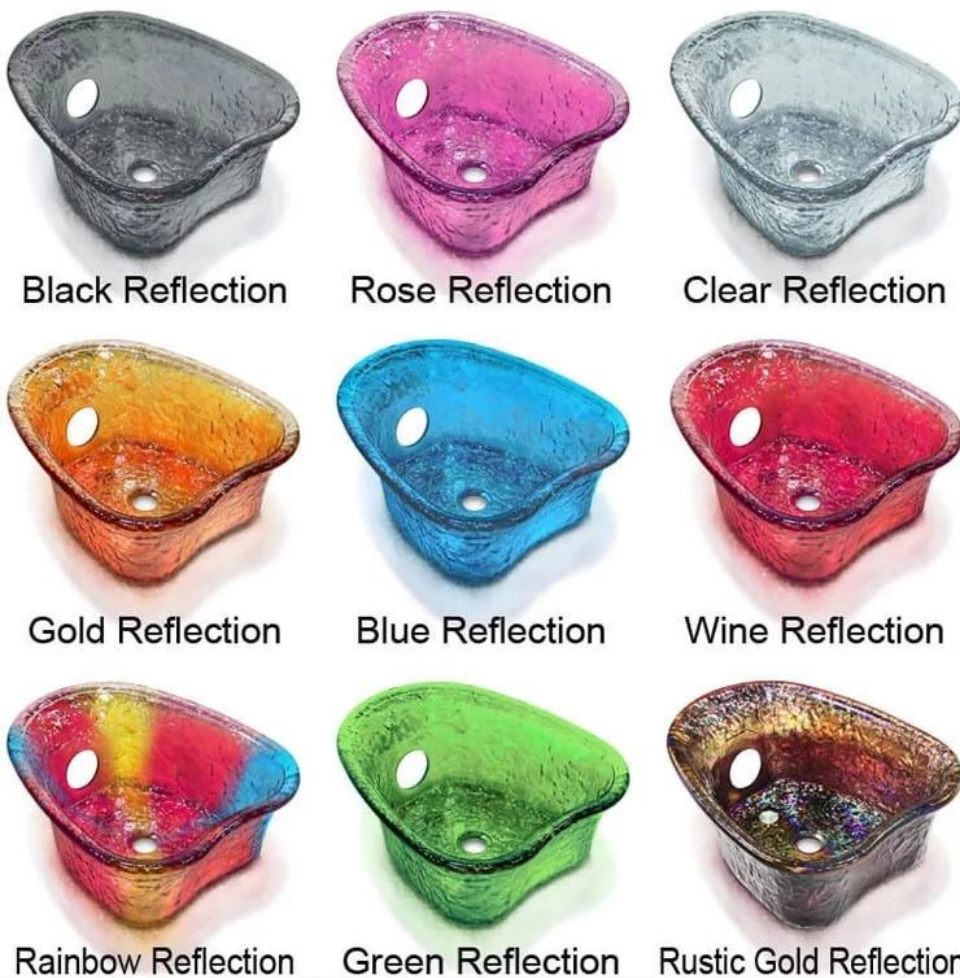

Çin Masaj Pedikür Sandalye Üreticisi ile Lüks Altın Pedikür Sandalye Pedikür Sandalye DS-W1801 İçin

| Ürün Detayları

Bowl Color

Black Nickel

Crystal Reflections

Champagne Gold

DETAYLAR		Ticaret şartları			
ürün boyutu	145x80x145cm	konteyner	20gp	40gp	40hq
paket boyutu	SANDALYE: 105x80x53cm Baz: 142x74x52cm	Adet yükleniyor			
ağırlık	101kg	kurşun zamanı	30 gün	35 gün	40 gün
renk	isteğe bağlı	fiyat	Exw		
malzemeler	PVC, yangına dayanıklı pamuk, demir, plastik	ödeme süresi	% 50 mevduat, sevkiyat öncesi% 50 denge ödemek		
ayarlanabilir	footrest, arkalığı, kol dayama, yükseklik, yastık	açıklamak	10 adetten az / ürün, orijinal fiyata% 10% 50 ekleyeceğiz		
isteğe bağlı					
ÖZELLİKLERİ					
1. güzellik salonları için kullanın 2.PVC 3.ce, ROHS, FCC, SGS Onayı					

Our advantages

product packages

Customized product' s color and style

Optional leather color

Optional pedicure bowl color

DETAILS

Accessories

Jet Pipeless